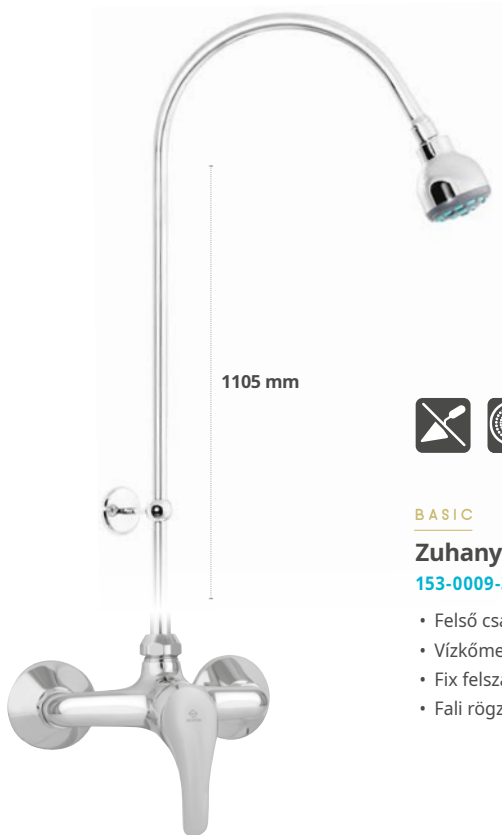

150-0050-00 • Listaár: 26 900.-

- Forgatható kifolyócső: 150 mm
- Vízkömentes perlátorral
- Perlátor mérete: M24x1

BASIC

Kádtöltő csaptelep

151-0012-00 • Listaár: 31 700.-

- Vízkömentes Basic kézi zuhannyal, 1500 mm gégecsővel, fali zuhanytartóval
- Automata zuhanyváltóval
- Vízkömentes perlátorral
- Perlátor mérete: M24x1

Zuhanszett nélkül

151-0012-02 • Listaár: 26 900.-

BASIC

Zuhany csaptelep

153-0009-00 • Listaár: 28 200.-

- Vízkömentes Basic kézzzuhannyal, 1500 mm gégecsővel, fali zuhanytartóval

Zuhanyzett nélkül

153-0009-04 • Listaár: 23 500.-

BASIC

Zuhany csaptelep

153-0009-31 • Listaár: 34 100.-

- Felső csatlakozással (3/4")
- Vízkömentes zuhanyfej Ø65 mm
- Fix felszállócső: 1105 mm
- Fali rögzítő szettel

Bridge

BASIC

Jellemzők

Választék	<input checked="" type="checkbox"/>	<input checked="" type="checkbox"/>	<input checked="" type="checkbox"/>	<input type="checkbox"/>	<input type="checkbox"/>
Komfort	<input checked="" type="checkbox"/>	<input checked="" type="checkbox"/>	<input checked="" type="checkbox"/>	<input type="checkbox"/>	<input type="checkbox"/>
Víz megtakarítás	<input checked="" type="checkbox"/>	<input checked="" type="checkbox"/>	<input checked="" type="checkbox"/>	<input type="checkbox"/>	<input type="checkbox"/>
Design	<input checked="" type="checkbox"/>	<input checked="" type="checkbox"/>	<input checked="" type="checkbox"/>	<input type="checkbox"/>	<input type="checkbox"/>