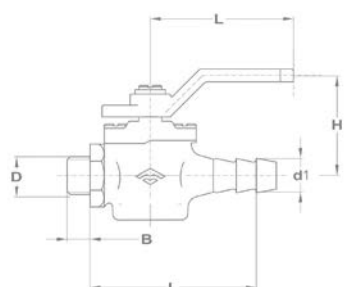

Névleges méret	Jellemző méretek mm-ben					KB	
	L	I	H	B	D	D1	Kód
1/4"	65	55,5	40	8	1/4"	12	113-0048-20
3/8"	65	55,5	40	8	3/8"	12	113-0049-20
1/2"	65	55,5	40	12	1/2"	12	113-0050-20