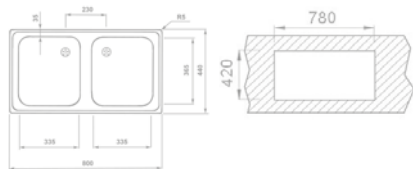

EVO 2B mosogatótálca
40109651

Tartozékok:

- 1 1/2" lefolyócsomag gumidugóval

Méretek

- [Sz x M] 800 x 440 mm
- [Sz x M x M] 2 x 340 x 370 x 150 mm

Beépítési lehetőségek

- Hagományos, ráépíthető
- A sorközépen álló mosogatószekrény (modul) szélessége min. 80 cm