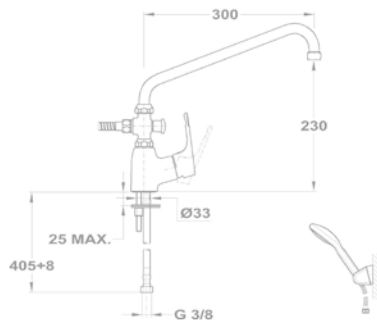

170-0006-00

Süllyesztett termosztátos csapterep falon kívüli része - 2 utas

170-0005-00

Junior Evo

Kád-mosdó (KMT) csaptelep

155-0050-00
155-0050-10

Kád-mosdó (KMT) csaptelep

155-0069-00
155-0070-00