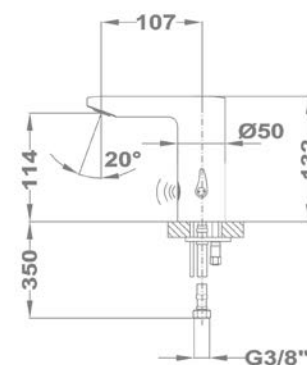

Energia ellátás:

- 6V-os mágnesszelep, 4x1,5V alkáli elemmel
[75.309.28.00](#)
- 6V-os mágnesszelep, 230V/50Hz hálózati egységgel
[75.309.28.F0](#)
- 24V-os mágnesszelep (hálózati egység nem tartozék)
[75.309.28.G0](#)