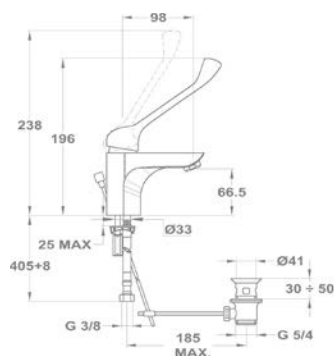

Vízmegetakarítás

A mosdó csaptelep olyan perlátort tartalmaz, mely a vízfogyasztást 5l/percre redukálja.

UP TO
60%

ELEGANCE

Trend Plus
Orvosi mosdó csaptelep

159-1501-00

- Leeresztő szeleppel
- 5 l/perc vízbocsátású vízkömentes perlátorral
- Perlátor mérete: M24x1
- 40 mm kerámia vezérlőegységgel
- Flexibilis bekötőcsővel: 3/8"