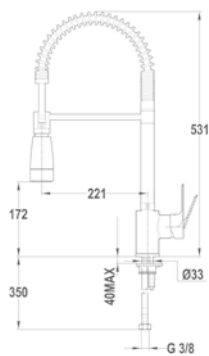

Mosogató csapterep

32.937.28.00