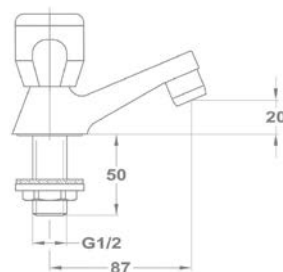

Sarokszelep szűrővel

163-0010-10

- Rozsdamentes, cserélhető és tisztítható acélszűrővel
- Csatlakozás: 3/8"

Mosógéptöltő szelep

163-0014-00

- Króm felület
- 1/2" - 3/4"

Csempeszelep

1/2" kék 164-0014-00

1/2" piros 164-0015-00

3/4" kék 164-0016-00

3/4" piros 164-0017-00

3/8"

Golf

Mosdó szelep

146-1261-00

- Hideg vagy kevert vízhez
- 180°-os kerámia felsőrészsel
- 7,5-9 l/perc vízátbocsátású vízkömentes perlátorral
- Perlátor mérete: M22x1

Állószelep Eurosztár

146-0042-00

- Hagyományos felsőrészsel
- Vízkömentes perlátorral: M22x1