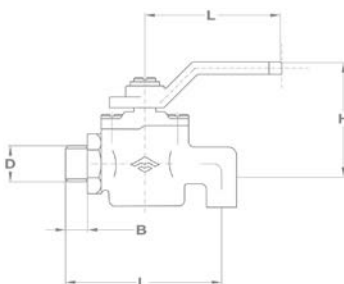

Ürítő gömbcsap

| Névleges méret | | Jellemző méretek mm-ben | | | | | Ürítő gömbcsap |
|----------------|------|-------------------------|------|----|----|------|----------------|
| mm | inch | L | I | H | B | D | Kód |
| 8 | 1/4" | 54 | 55,5 | 40 | 8 | 1/4" | 113-0045-00 |
| 10 | 3/8" | 54 | 55,5 | 40 | 8 | 3/8" | 113-0046-00 |
| 15 | 1/2" | 54 | 55,5 | 40 | 12 | 1/2" | 113-0047-00 |