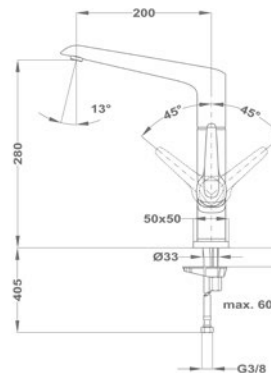

Mosogató csapterep

51.915.28.00