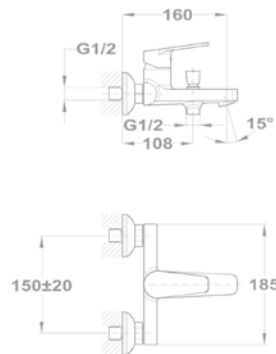

Kádtöltő csaptelep

151-1901-00
151-1951-00