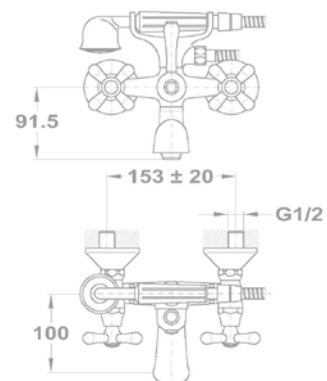

Kádtöltő csapterep

141-0013-30