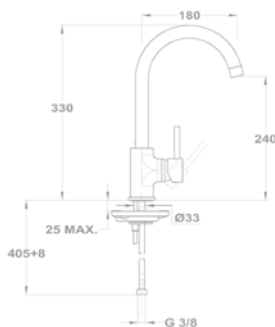

Evo X mosogató csaptelep

152-0082-00

Evo X mosogató csaptelep

152-0052-00

Junior Evo

Evo X mosogató csapterep
152-0052-01

Evo X mosogató csapterep
152-0052-00

Mosogató csapterep
152-0047-00