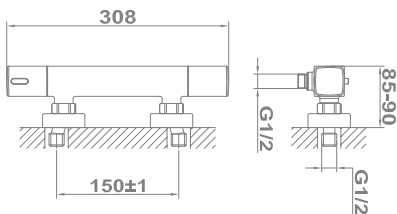

Termosztátos zuhany csapterep

51.201.28.00