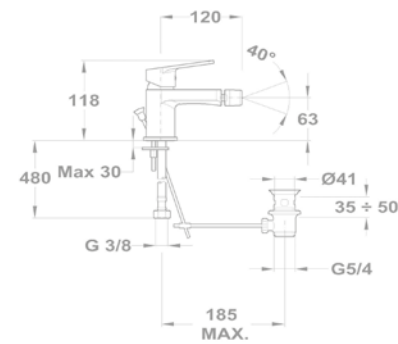

Magasított mosdó csaptelep

150-1951-01

Cascade mosdó csaptelep

84.382.28.00

Bide csaptelep

154-1901-00

Kádtöltő csaptelep

151-1901-00
151-1951-00