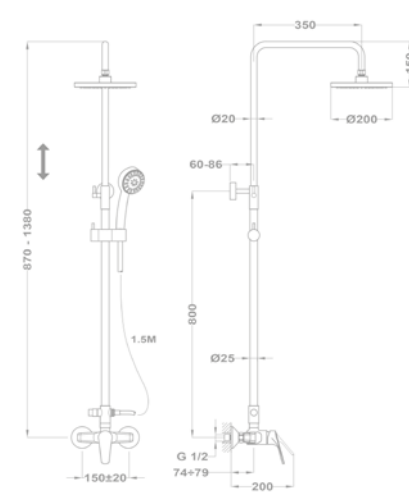

Treff
Zuhanyrendszer
143-0007-00

Junior Evo
Zuhanyrendszer
153-0048-00