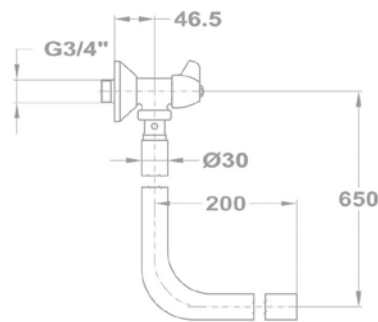

Öblítőcső nélkül

166-0002-01

Vizeldeöblítő

166-0007-00

- Nyomógombos változat
- Fali csatlakozás: 1/2"
- Krómozott cső: Ø10x0,75