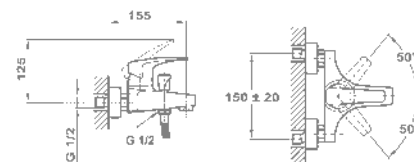

Kádtöltő csapterep

40.122.28.00

40.121.28.00