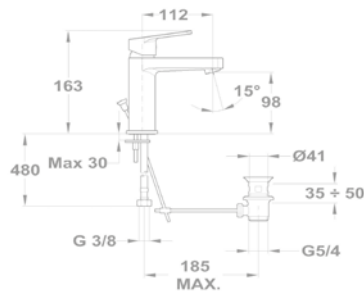

Zenit

Mosdó csaptelep

150-1901-00
150-1951-00