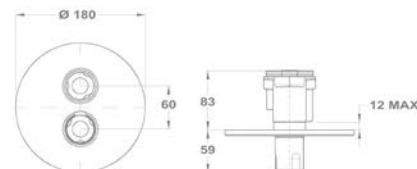

Süllyesztett termosztátos csapterep falon kívüli része - 2 utas

170-0005-00