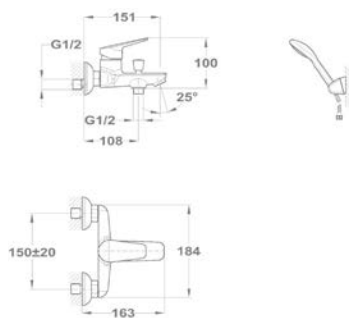

Kádtöltő csapterep

151-1801-00
151-1851-00