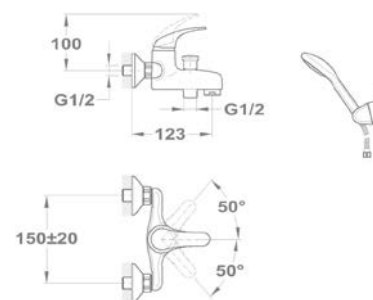

142-0010-30

Junior

Mosdó csapterep

150-0018-00
150-0021-00

Mosdó csapterep

150-0050-00

Kádtöltő csapterep

151-0012-00
151-0012-02