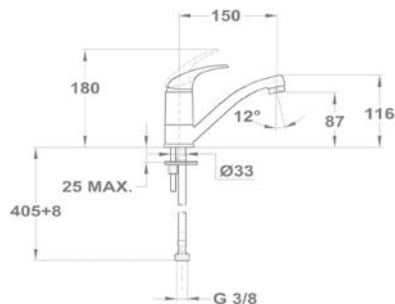

142-0010-30

Junior

Mosdó csapterep

150-0018-00
150-0021-00

Mosdó csapterep

150-0050-00

Kádtöltő csapterep

151-0012-00
151-0012-02