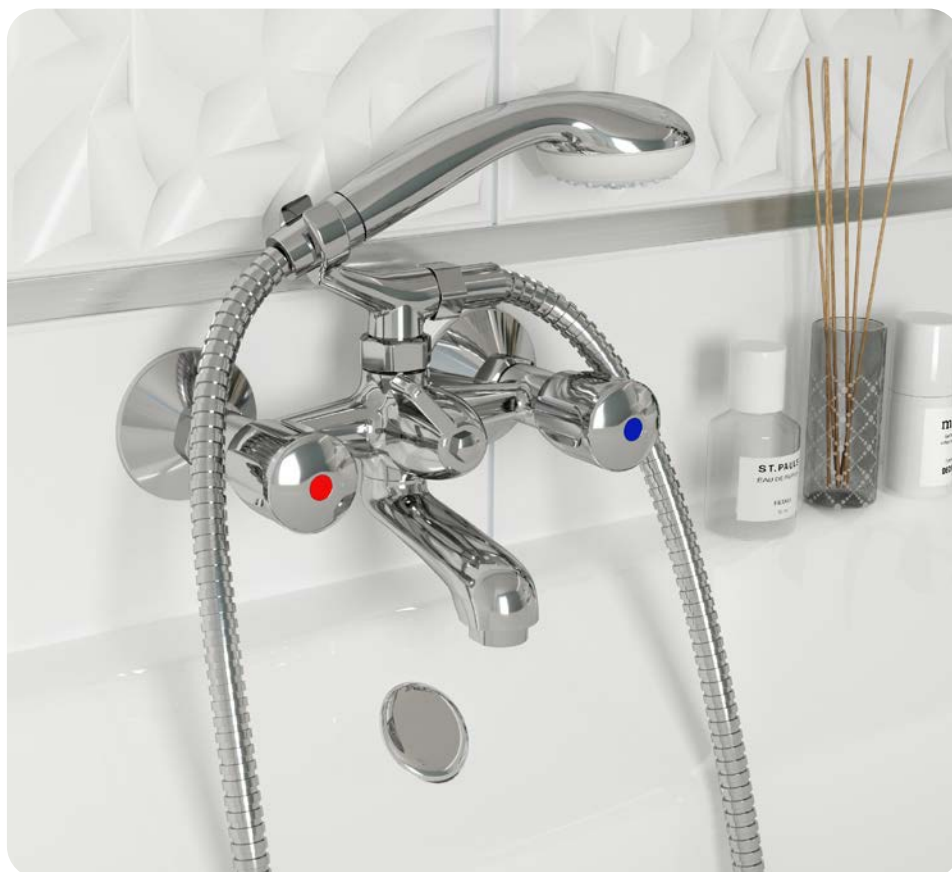

Zuhanyzett nélkül

145-2071-00

BASIC

Kád-mosdó (KMT) csaptelep zuhanyszettel és zuhanyrúddal

145-2068-00