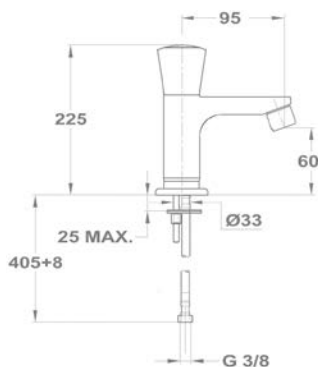

Sarokszelep szűrővel

163-0010-10

- Rozsdamentes, cserélhető és tisztítható acélszűrővel
- Csatlakozás: 3/8"

Mosógéptöltő szelep

163-0014-00

- Króm felület
- 1/2" - 3/4"

Csempeszelep

1/2" kék 164-0014-00

1/2" piros 164-0015-00

3/4" kék 164-0016-00

3/4" piros 164-0017-00

3/8"

Golf

Mosdó szelep

146-1261-00

- Hideg vagy kevert vízhez
- 180°-os kerámia felsőrészsel
- 7,5-9 l/perc vízátbocsátású vízkömentes perlátorral
- Perlátor mérete: M22x1

Állószelep Eurosztár

146-0042-00

- Hagyományos felsőrészsel
- Vízkömentes perlátorral: M22x1