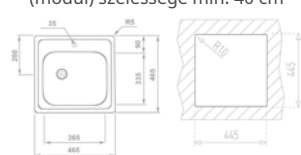

EVO 1B mosogatótálca
40107141

Tartozékok:

- 1 1/2" lefolyócsomag gumidugóval

Méretek

- [Sz x M] 465 x 465 mm
- [D] 150 mm

Beépítési lehetőségek

- Hagományos, ráépíthető
- A sorközépen álló mosogatószekrény (modul) szélessége min. 40 cm