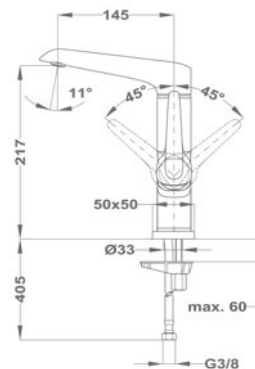

Mosdó csapterep XL

51.356.28.50