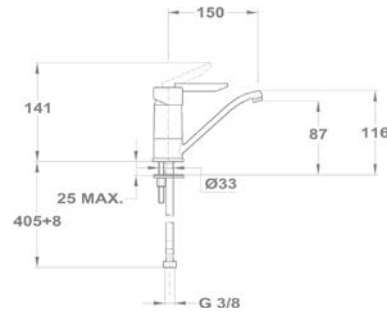

Mosdó csapterep

150-0077-00

150-0076-00

Mosdó csapterep

150-0051-00

Kádtöltő csapterep

151-0021-00

151-0021-03