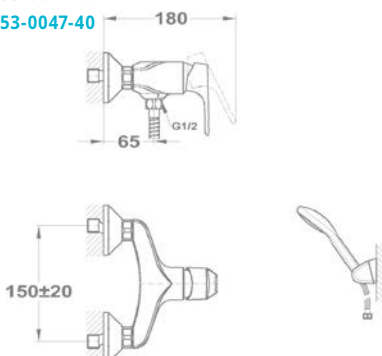

Zuhany csapterep

153-0047-00
153-0047-10
153-0047-40