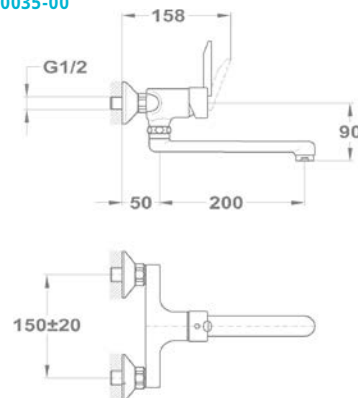

155-0044-00

155-0044-01

Mosogató csapterep

652-0072-00

Mosogató csapterep

152-0035-00

Mosogató csapterep

152-0034-00