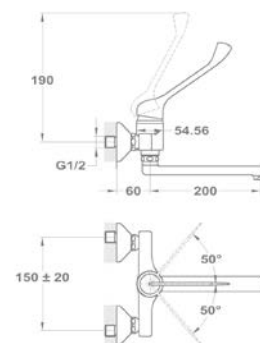

ELEGANCE

Trend Plus
Orvosi mosogató csaptelep

159-1551-06

- Forgatható alsó kifolyócsővel
- Kifolyócső: 200 mm
- Vízkömentes perlátorral
- Perlátor mérete: M24x1
- 40 mm kerámia vezérlőegységgel
- Zajcsökkentő elemmel