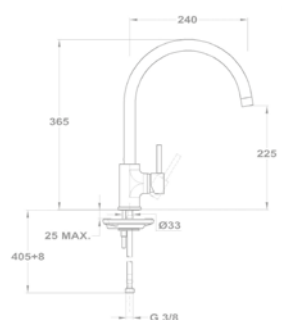

Evo X mosogató csaptelep

152-0082-00

Evo X mosogató csaptelep

152-0052-00

Junior Evo

Evo X mosogató csapterep
152-0052-01

Evo X mosogató csapterep
152-0052-00

Mosogató csapterep
152-0047-00