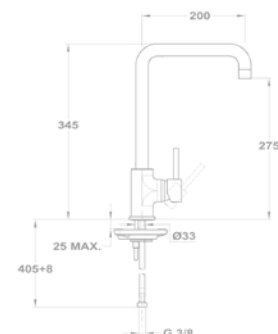

Evo X mosogató csaptelep

152-0052-00