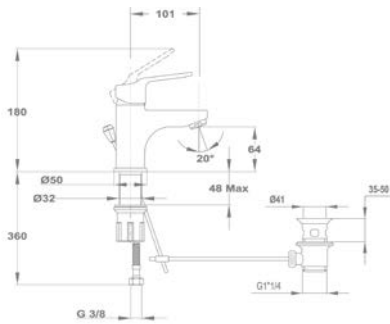

Mosdó csapterep

150-0077-00

150-0076-00

Mosdó csapterep

150-0051-00

Kádtöltő csapterep

151-0021-00

151-0021-03