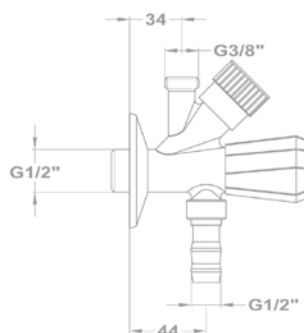

Kombinált sarokszelep

163-0015-01

- Mosógép/mosogatógép csatlakozó - 3/4"
- Mosdó csatlakozó - 3/8"
- Fali csatlakozó - 1/2"
- Visszacsapó szeleppel
- Szabályozható felsőrésszel
- Tömlővéggel