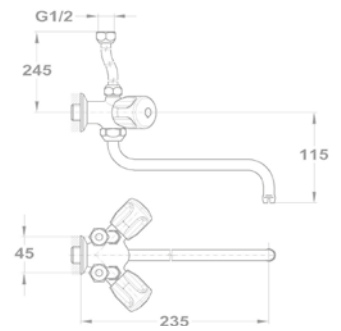

Eurostár bojler mosogató csapterep
161-0028-01