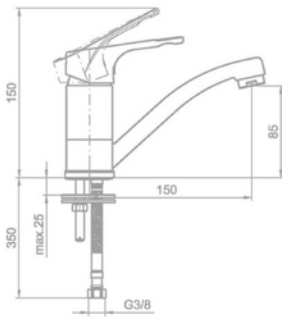

Állószelep

146-0042-00

Lengőszelep álló

146-0033-00

Lengőszelep fali

146-0034-00

Bojler csapterep

Junior Evo bojler mosdó csapterep
160-0020-00