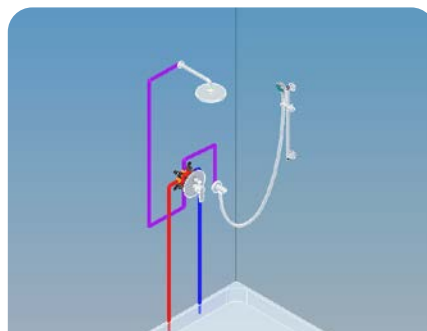

Süllyesztett kétutas csaptelep, zuhanyszett
zuhanyrúddal, fali csatlakozós kézi zuhany
tartó, zuhanykar, Evo zuhanyfej

Zuhanykar 90° x 300

169-0003-03

- Ø 20 mm
- Menet 1/2"
- Krómozott sárgaréz

Zuhanykar 45° x 200

169-0003-01

- Ø 20 mm
- Menet 1/2"
- Krómozott sárgaréz

Kád kifolyócső

169-0001-00

- Süllyesztett kádtöltő csaptelepekhez
- 185 mm

Fali csatlakozós kézi zuhany tartó

169-0002-00

- Süllyesztett csaptelepekhez

**További zuhanyprogram
kiegészítőinket keresse a
katalógus 82. oldalán!**