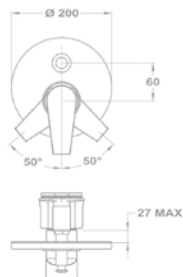

Süllyesztett csapterep falon kívüli része - 1 utas

153-1551-10