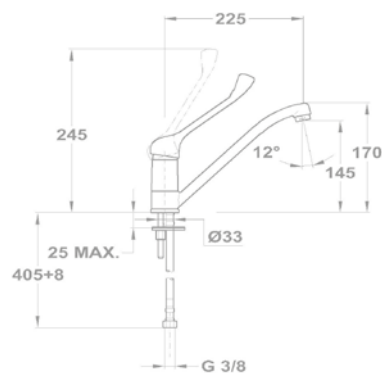

Orvosi mosogató csapterep

159-1551-02