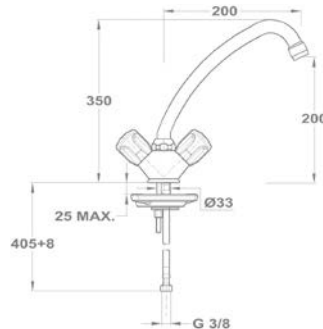

Bojler mosogató csapterep

160-2004-20