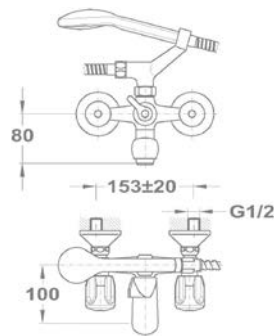

Eurosztár

Mosdó csapterep

140-2198-00

Kádtöltő csapterep

141-0094-00

Kád-mosdó (KMT) csapterep

145-2069-00

145-2071-00