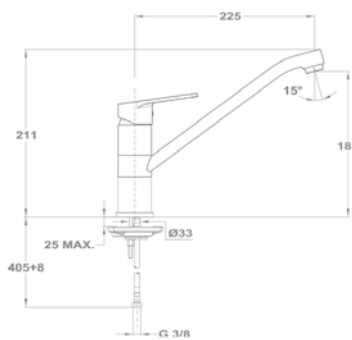

Magasított mosogató csaptelep

152-1951-00