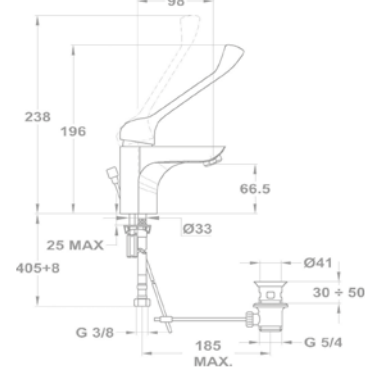

Orvosi mosdó csapterep

159-1501-00