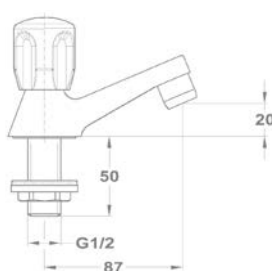

Állószelep

146-0042-00

Lengőszelep álló

146-0033-00

Lengőszelep fali

146-0034-00

Bojler csapterep

Junior Evo bojler mosdó csapterep
160-0020-00