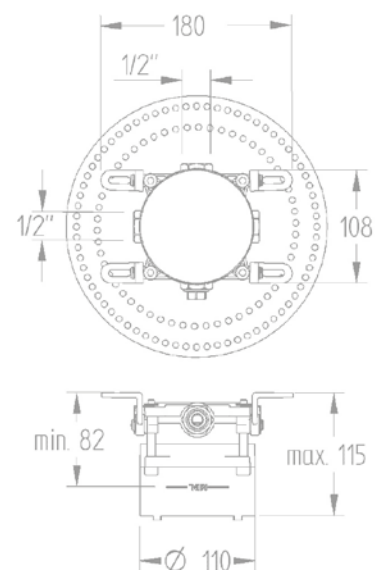

EGY TERMÉK SZÁMTALAN LEHETŐSÉG

Multifunkcionalitás: A Multi-Box egy olyan multifunkcionális süllyesztett csapteleprendszer, amely számtalan lehetőséget kínál, így mindenki a saját igényire tudja alakítani. **Biztonságos és csendes használat:** Biztonságos használatot biztosít, hiszen a falba süllyesztett csöveknek köszönhetően elkerülhető a csövekben áramló forró víz okozta égési sérülés. A süllyesztett kialakítás további előnye, hogy kevesebb a tisztítandó felület, így a takarításával sem kell sokat bajlódni. A falon kívüli kerámia egységekbe épített zajsökkentő elemek jelentős mértékben csökkentik a vízáramlás zajszintjét, így nem állhat semmi útjában a csendes és nyugodt zuhanyzás élményének.

Időtálló és helytakarékos megoldás: Egy időtálló, letisztult megjelenés, ami egységes arculatot kölcsönöz fürdőszobájának. A helytakarékos megoldásnak köszönhetően nem foglal sok helyet, így tökéletes választás kisebb méretű fürdőszobákba és zuhanyzóba is. **Szerelőbarát:** Kialakítása szerelőbarát, a független állítható rögzítő füleknek és a széles beépítési tartománynak köszönhetően könnyedén lehet a boxot akár egyenetlen felületekhez illeszteni. Rögzítés után a 4 db állító csavarral finoman be lehet kalibrálni a homlokfelületének a síkját.