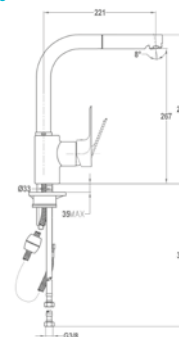

Mosogató csapterep

32.938.28.00