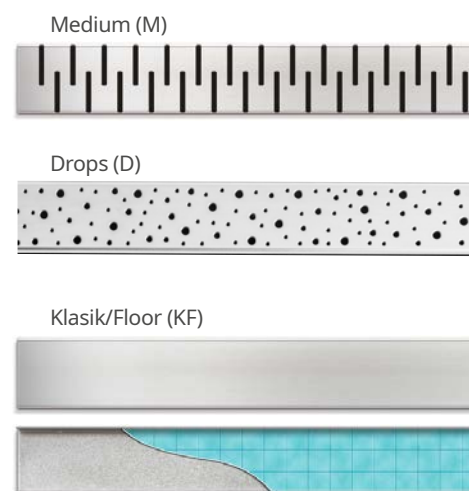

Napjainkban egyre népszerűbbek az épített zuhanykabinok. Nem is csoda, hiszen számos előnyük van, ami miatt tökéletes választás a kisebb fürdőszobákba is. Az épített zuhanyt mindenki saját igényire tudja igazítani, a burkolatot a fürdőszobával összhangban tudja kiválasztani, valamint a zuhany alja rendszerint egy vonalban van a fürdő padló síkjával, így kisgyermekes családok számára is kényelmes. Épített zuhanynál nagyon fontos, hogy körültekintően legyünk a zuhanyfolyóka kiválasztásában. A Mofém Linear zuhanyfolyóka biztonságos és esztétikus választás:

- **38 liter** vizet enged át percenként, így nem kell attól tartani, hogy a víz kifolyik a zuhanyból, és elázik a fürdőszoba
- **teljesen szintbe építhető** a padló síkjával
- **könnyen tisztítható**
- **helytakarékos** megoldás
- **nagy teherbírású** (300 kg) fényezett rozsdamentes rács, 3+1 féle rácsmintázattal, így még inkább saját igényeinkre szabható a zuhanyzó
- **bűzelzárás** a visszacsapó tárcsáknak köszönhetően
- elázás elleni védelmet a **párazáró szalagok** biztosítják
- **szereelőbarát** kialakítás a menetes rögzítő füleknek köszönhetően

L [mm]	L1 [mm]	L2 [mm]	Súly [kg/db]
650	715	595	1,71
750	815	695	1,85
850	915	795	2,02