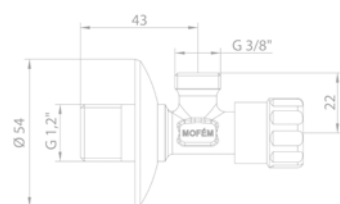

- Tömlővéggel

1/2" **162-0001-00**

3/4" **162-0002-00**

Sarokszelep

1/2" - 1/2" **163-0002-00**

1/2" - 3/8" **163-0006-00**

Kombinált sarokszelep

163-0015-01