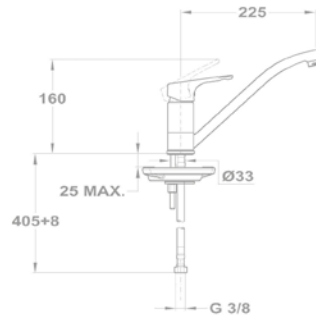

Junior Evo bojler mosogató csapterep
160-0021-00