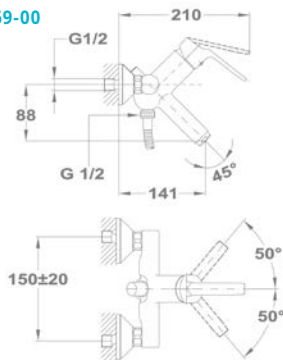

Kádtöltő csapterep

151-0068-00

151-0069-00