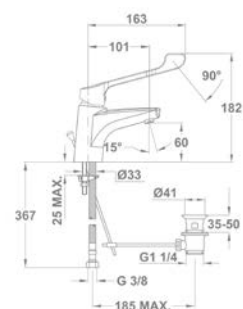

ÚJ

STANDARD+

Junior Evo
Orvosi mosdó csaptelep

159-0021-00

- Leeresztő szeleppel
- 5 l/perc vízbocsátású vízkömentes perlátorral
- Perlátor mérete: M24x1
- 35 mm magas kerámia vezérlőegységgel
- Flexibilis bekötőcsővel: 3/8"