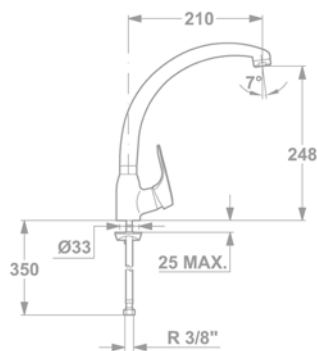

Mosogató csaptelep

152-1951-03