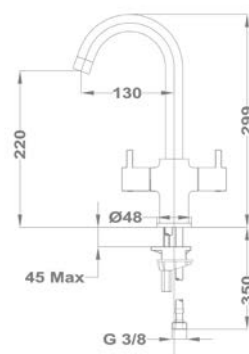

Evo X mosdó csapterep

25.376.29.00