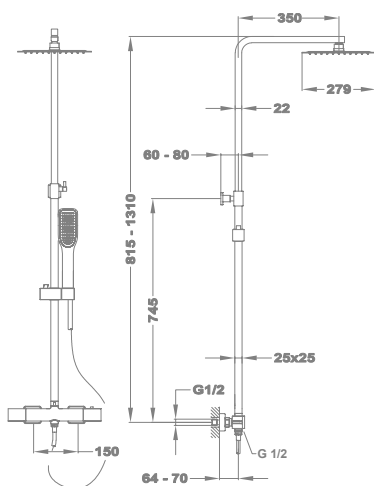

Zenit
Zuhanyrendszer
153-1901-01

Zuhanyrendszer méretek

Flow
Termostátos zuhanyrendszer
51.237.28.00