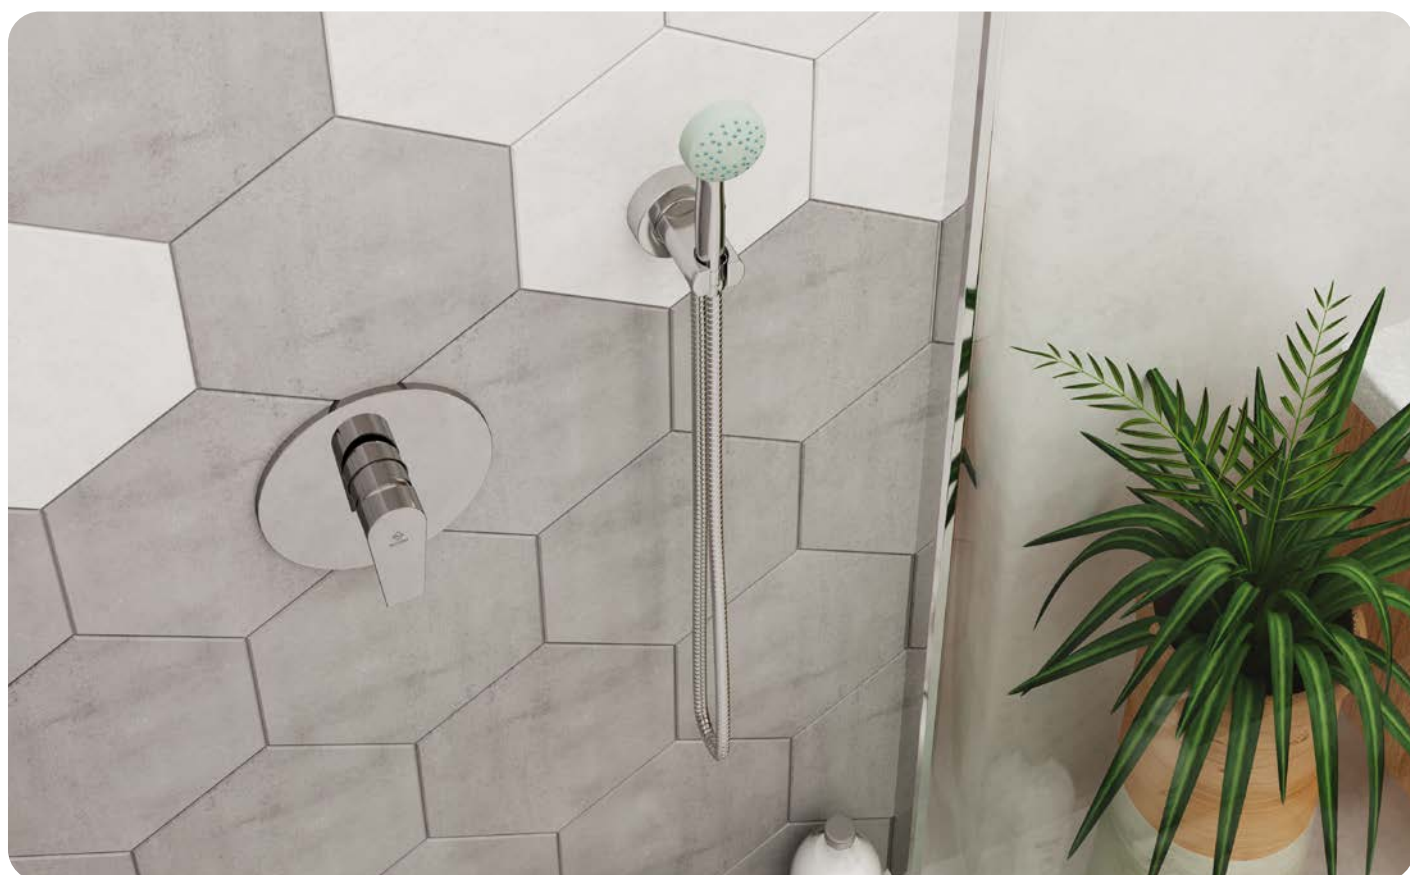

ELEGANCE

Süllyesztett csaptelep falon kívülirésze - 2 utas

151-1551-10

- 40 mm kerámia vezérlőegységgel
- Fém takarótányérral
- Automata zuhanyváltóval
- Zuhanyzettel nélkül

MULTI-BOX®

ELEGANCE

Süllyesztett csaptelep falon kívüli része - 1 utas

153-1551-10

- 40 mm kerámia vezérlőegységgel
- Fém takarótányérral
- Zuhanyzettel nélkül