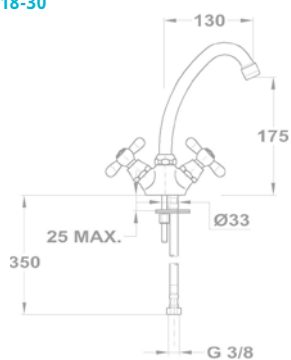

Kádtöltő csapterep

151-1701-00
151-1751-00

Zuhany csapterep

153-1701-00
153-1751-00

Treff

Mosdó csapterep

140-0018-30

Mosdó csapterep