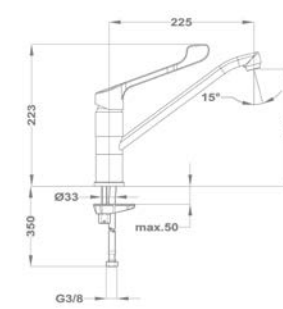

STANDARD+

Junior Evo
Orvosi mosogató csaptelep

159-0023-00

- Forgatható alsó kifolyócsővel
- Kifolyócső: 200 mm
- Vízkömentes perlátorral
- Perlátor mérete: M24x1
- 35 mm alacsony kerámia vezérlőegységgel
- Zajcsökkentő elemmel