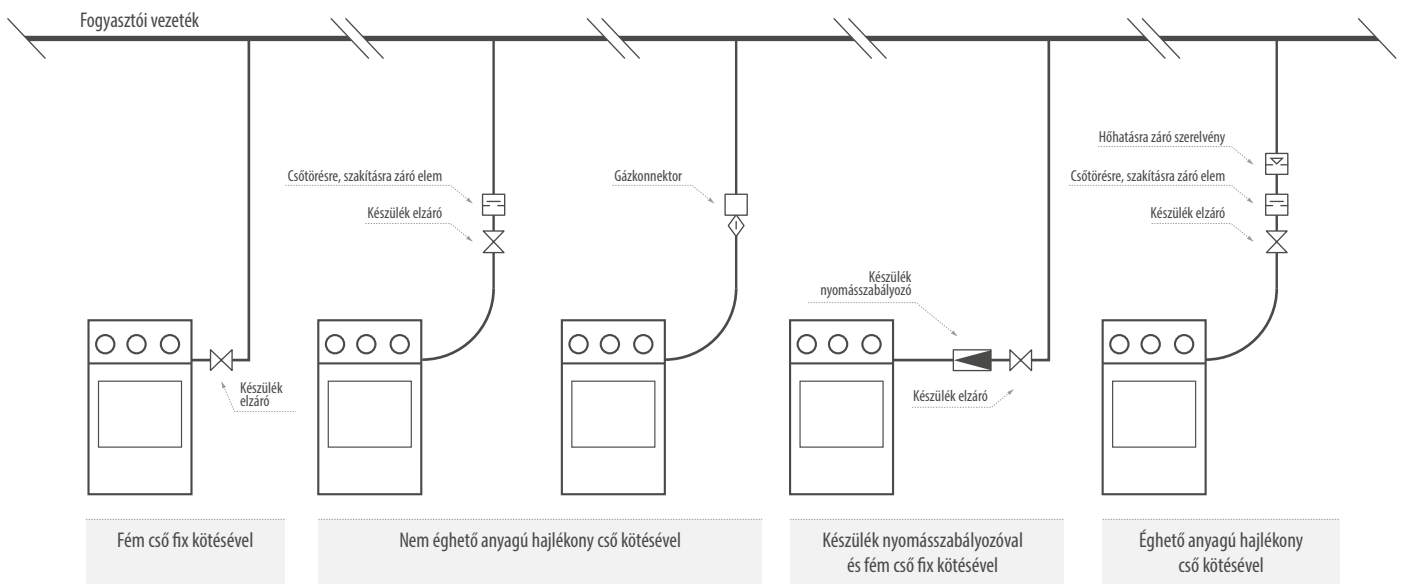

Gömbcsap hőhatásra záró biztonsági szeleppel