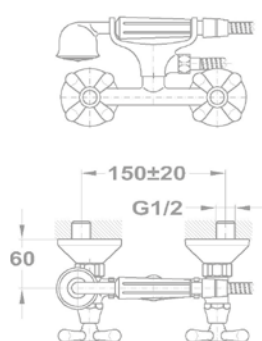

Zuhany csapterep

143-0006-00