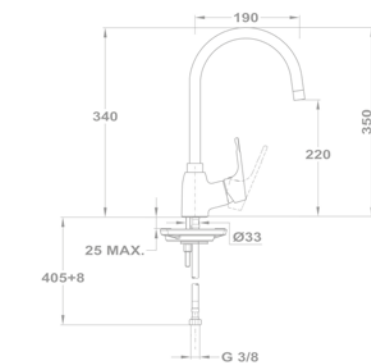

Mosogató csapterep
152-0067-00