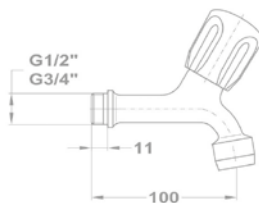

Kifolyószelep

- Tömlővéggel

1/2" **162-0001-00**

3/4" **162-0002-00**