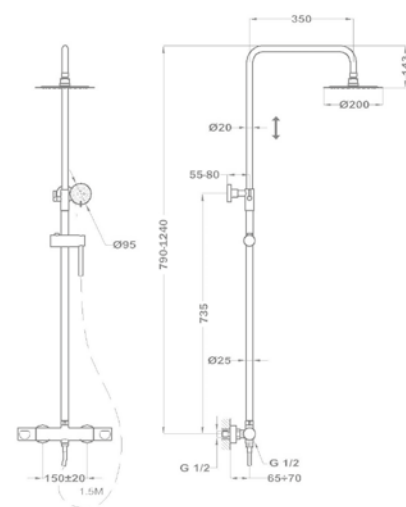

Zenit
Termosztátos szett
84.202.28.00

Evo X
Dual Control zuhanyrendszer
153-0049-00