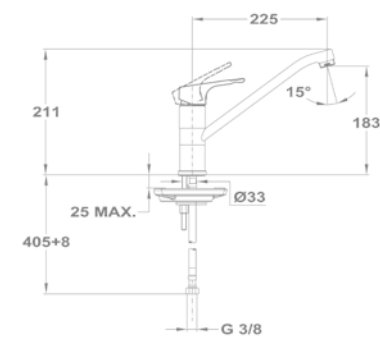

Mosogató csapterep
152-0049-00