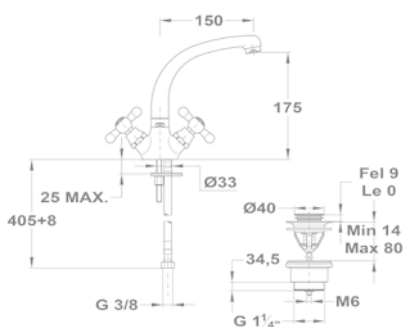

Mosdó csapterep

140-0020-30