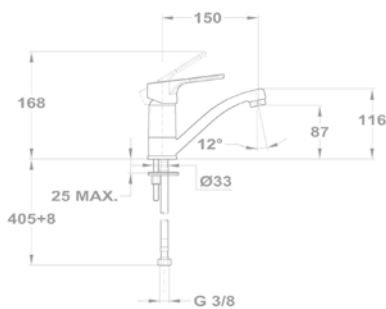

Orvosi mosogató csapterep
159-0022-00

Pro

Mosdó csapterep

150-1701-00
150-1751-00

Mosdó csapterep

150-1751-02

Bide csapterep

154-1701-00