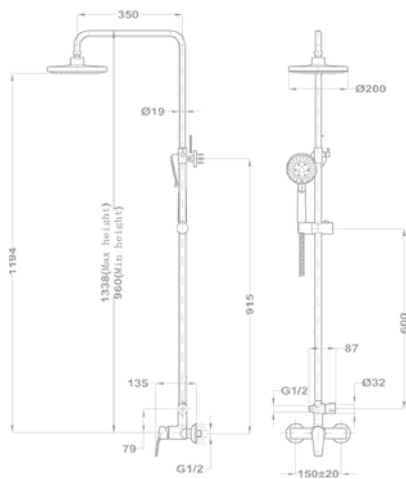

Zuhanyrendszer méretek 

Flow
Termostátos zuhanyrendszer
51.237.28.00

Zenit
Termostátos zuhanyrendszer
170-1901-00

Zenit
Dual Control zuhanyrendszer
153-1901-03

Zenit
Zuhanyrendszer
153-1901-01

Zenit
Zuhanyrendszer alsó kifolyócsővel
153-1901-02