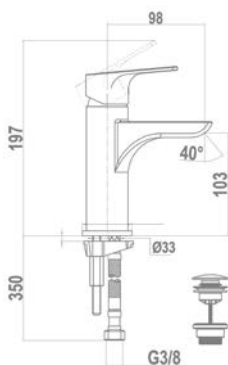

150-0059-00

Evo X mosdó csapterep

150-0074-00

Magasított mosdó csapterep

150-0061-00

Cascade mosdó csapterep

150-0075-00

Evo X mosdó csapterep