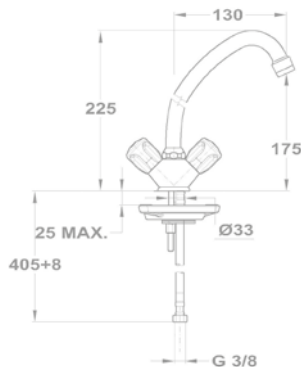

Eurostár bojler mosdó csapterep
160-2004-02