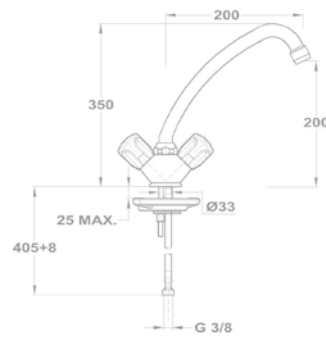

Eurostár bojler mosogató csapterep
160-2004-20