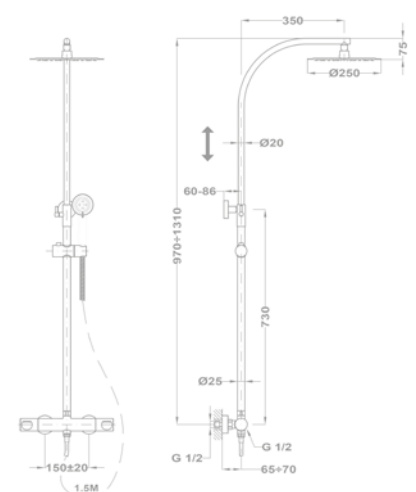

Zuhanyrendszer méretek 

Flow
Termostátos zuhanyrendszer
51.237.28.00

Zenit
Termostátos zuhanyrendszer
170-1901-00

Zenit
Dual Control zuhanyrendszer
153-1901-03

Zenit
Zuhanyrendszer
153-1901-01

Zenit
Zuhanyrendszer alsó kifolyócsővel
153-1901-02