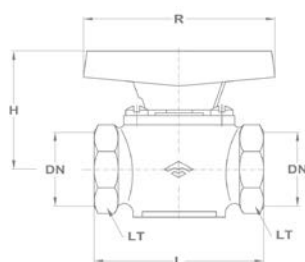

Gömbcsap BB menettel

Névleges méret		Jellemző méretek mm-ben				BB
mm	inch	L	H	R	Lt.	Kód
25	1"	90	64	105	41	113-0034-00
32	5/4"	107	69	105	50	113-0051-00