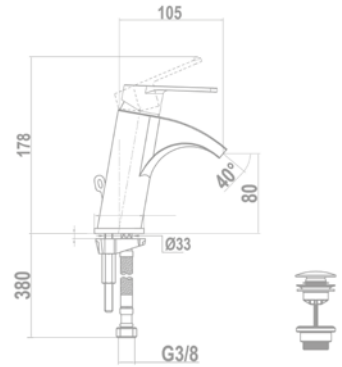

Magasított mosdó csaptelep

150-1951-01

Cascade mosdó csaptelep

84.382.28.00

Bide csaptelep

154-1901-00

Kádtöltő csaptelep

151-1901-00
151-1951-00