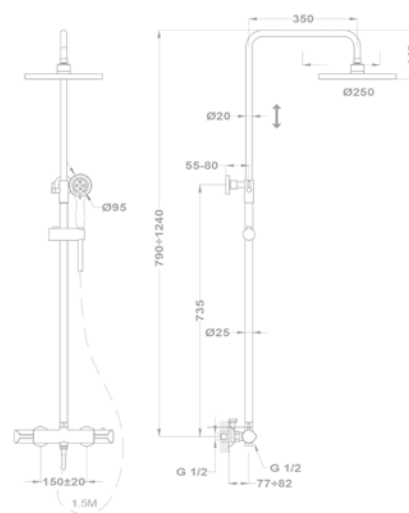

Evo X
Dual Control zuhanyrendszer
153-0049-00

Junior Evo
Univerzális zuhanyrendszer
275-0059-07

Junior Evo
Zuhanyrendszer
153-0048-00