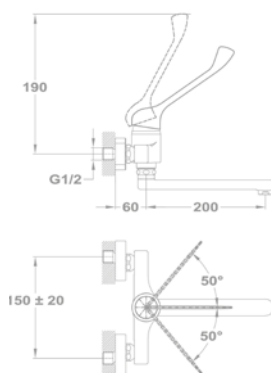

Orvosi mosogató csapterep

159-1551-06