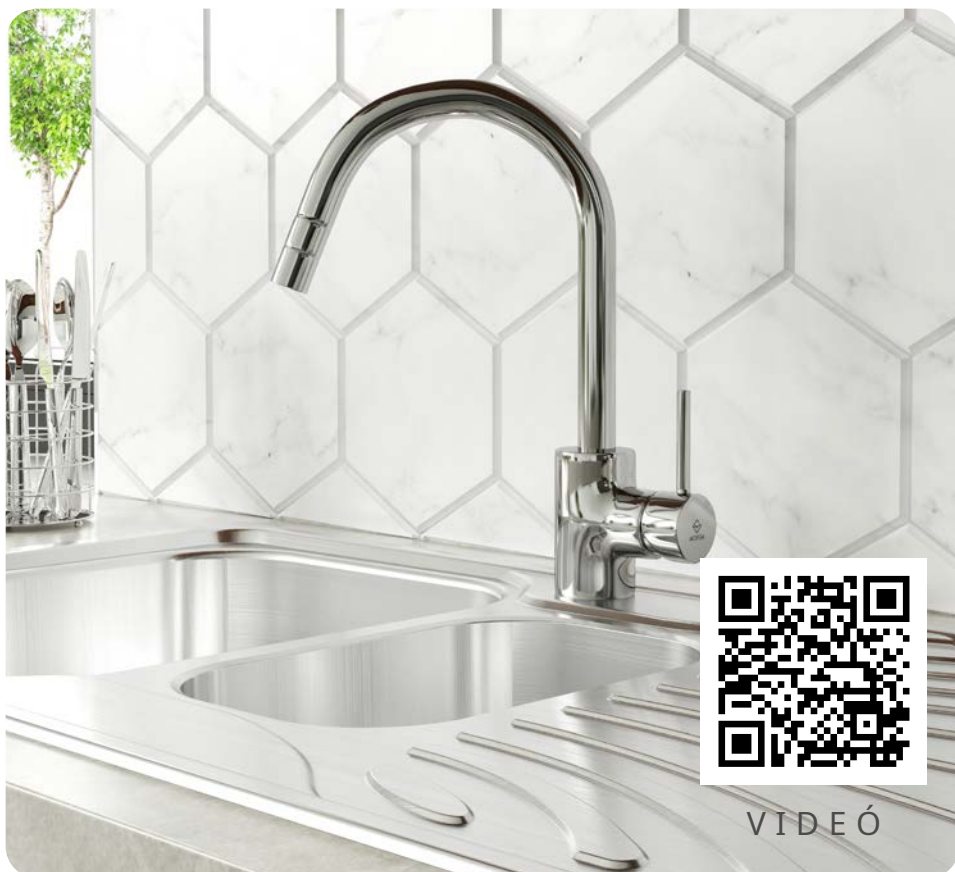

STANDARD+

Junior Evo
Mosogató csaptelep
152-0069-00

- Forgatható kifolyócső: 240 mm
- Vízkömentes perlátorral
- Perlátor mérete: M22x1

STANDARD+

Evo X
Mosogató csaptelep
152-0082-00

- Forgatható kifolyócső: 193 mm
- Vízkömentes perlátorral
- Perlátor mérete: M24x1
- Kihúzható vízkömentes egyfunkciós zuhanyfejvel
- Easy quick rögzítés