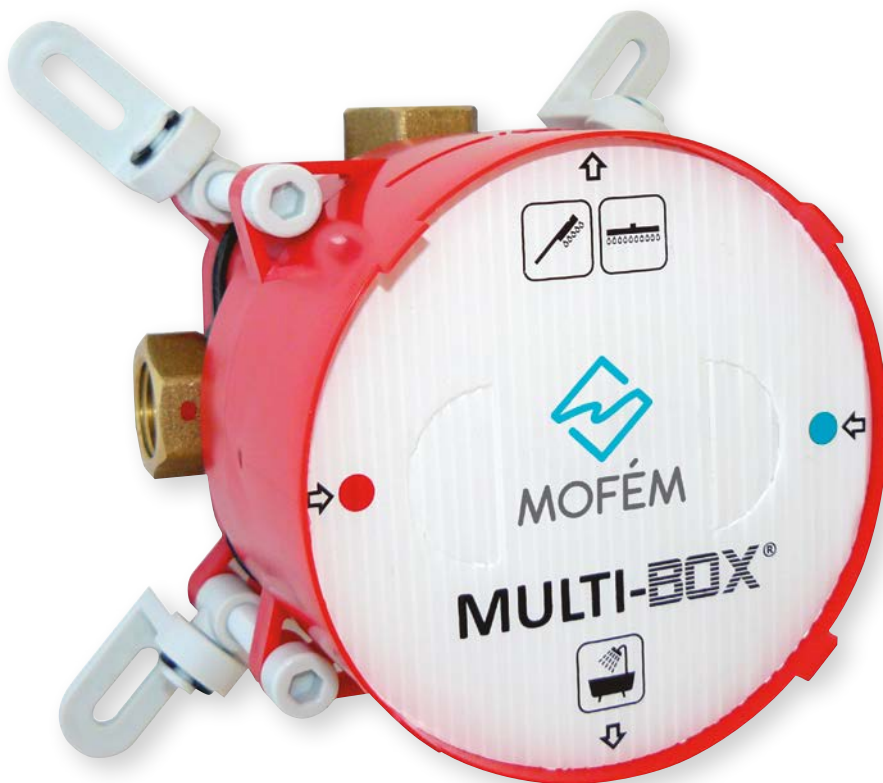

EGY TERMÉK SZÁMTALAN LEHETŐSÉG

Multifunkcionalitás: A Multi-Box egy olyan multifunkcionális süllyesztett csapteleprendszer, amely számtalan lehetőséget kínál, így mindenki a saját igényire tudja alakítani. **Biztonságos és csendes használat:** Biztonságos használatot biztosít, hiszen a falba süllyesztett csöveknek köszönhetően elkerülhető a csövekben áramló forró víz okozta égési sérülés. A süllyesztett kialakítás további előnye, hogy kevesebb a tisztítandó felület, így a takarításával sem kell sokat bajlódni. A falon kívüli kerámia egységekbe épített zajsökkentő elemek jelentős mértékben csökkentik a vízáramlás zajszintjét, így nem állhat semmi útjában a csendes és nyugodt zuhanyzás élményének.

Időtálló és helytakarékos megoldás: Egy időtálló, letisztult megjelenés, ami egységes arculatot kölcsönöz fürdőszobájának. A helytakarékos megoldásnak köszönhetően nem foglal sok helyet, így tökéletes választás kisebb méretű fürdőszobákba és zuhanyzóba is. **Szerelőbarát:** Kialakítása szerelőbarát, a független állítható rögzítő füleknek és a széles beépítési tartománynak köszönhetően könnyedén lehet a boxot akár egyenetlen felületekhez illeszteni. Rögzítés után a 4 db állító csavarral finoman be lehet kalibrálni a homlokfelületének a síkját.