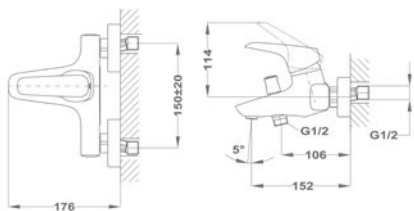

51.386.28.50

Mosdó csapterep XL

51.356.28.50

Kádtöltő csapterep

51.122.28.00

Zuhany csapterep

51.232.28.00

Mosogató csapterep