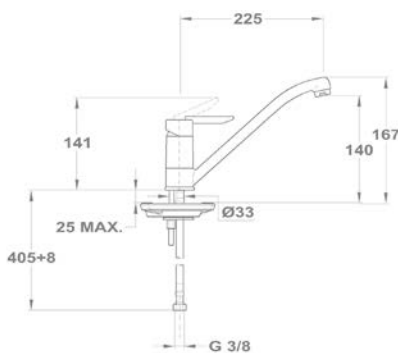

Mosogató csapterep

652-0072-00