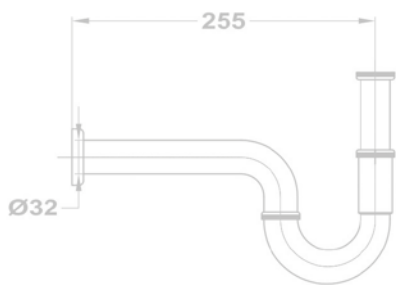

WC öblítő szelep

166-0002-00

- Öblítőcsővel
- Fém fogantyúval
- Fali csatlakozás: 3/4"
- Vízbocsátás: 27 l/perc