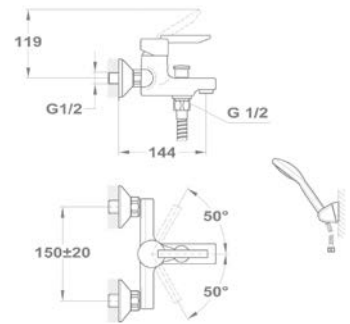

Mosdó csapterep

150-0077-00

150-0076-00

Mosdó csapterep

150-0051-00

Kádtöltő csapterep

151-0021-00

151-0021-03