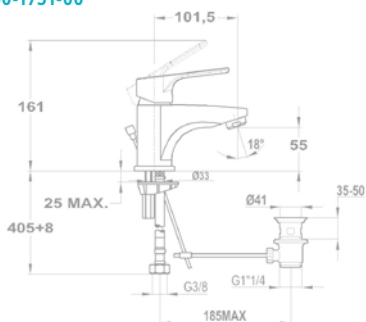

Pro

Mosdó csapterep

150-1701-00
150-1751-00