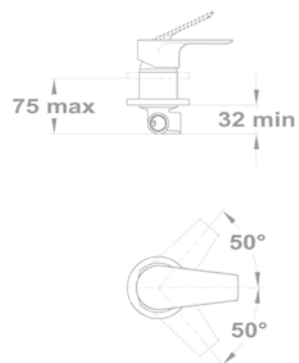

Trend plus

Mini süllyesztett zuhany

153-1551-01