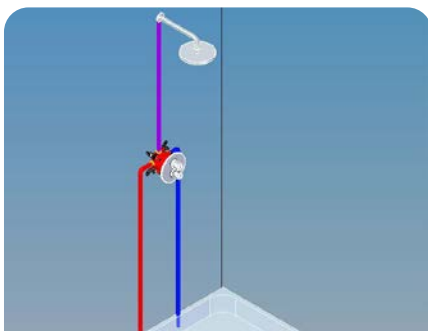

Egyutas termosztátos csaptelep,
zuhanykar, zuhanyfej