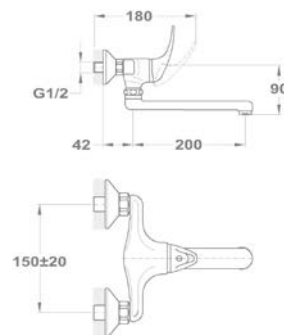

Zuhany csapterep

153-0009-00
153-0009-04
153-0009-31

Mosogató csapterep

652-0042-00

Mosogató csapterep

152-0023-00

Bridge

Mosdó csapterep