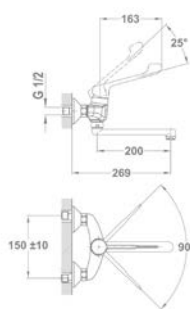

UP TO
60%

ELEGANCE

Trend Plus
Orvosi mosdó csaptelep

159-1501-00

- Leeresztő szeleppel
- 5 l/perc vízbocsátású vízkömentes perlátorral
- Perlátor mérete: M24x1
- 40 mm kerámia vezérlőegységgel
- Flexibilis bekötőcsővel: 3/8"

ELEGANCE

Trend Plus
Orvosi mosogató csaptelep

159-1551-02

- Forgatható alsó kifolyócsővel
- Kifolyócső: 225 mm
- Vízkömentes perlátorral
- Perlátor mérete: M24x1
- 40 mm kerámia vezérlőegységgel
- Flexibilis bekötőcsővel: 3/8"

ÚJ

ELEGANCE

Trend Plus
Orvosi mosogató csaptelep

159-1551-06

- Forgatható alsó kifolyócsővel
- Kifolyócső: 200 mm
- Vízkömentes perlátorral
- Perlátor mérete: M24x1
- 40 mm kerámia vezérlőegységgel
- Zajcsökkentő elemmel

ÚJ

STANDARD+

Junior Evo
Orvosi mosdó csaptelep

159-0021-00

- Leeresztő szeleppel
- 5 l/perc vízbocsátású vízkömentes perlátorral
- Perlátor mérete: M24x1
- 35 mm magas kerámia vezérlőegységgel
- Flexibilis bekötőcsővel: 3/8"

ÚJ

STANDARD+

Junior Evo
Orvosi mosogató csaptelep

159-0022-00

- Forgatható alsó kifolyócsővel
- Kifolyócső: 225 mm
- Vízkömentes perlátorral
- Perlátor mérete: M24x1
- 35 mm alacsony kerámia vezérlőegységgel
- Flexibilis bekötőcsővel: 3/8"

ÚJ

STANDARD+

Junior Evo
Orvosi mosogató csaptelep

159-0023-00

- Forgatható alsó kifolyócsővel
- Kifolyócső: 200 mm
- Vízkömentes perlátorral
- Perlátor mérete: M24x1
- 35 mm alacsony kerámia vezérlőegységgel
- Zajcsökkentő elemmel