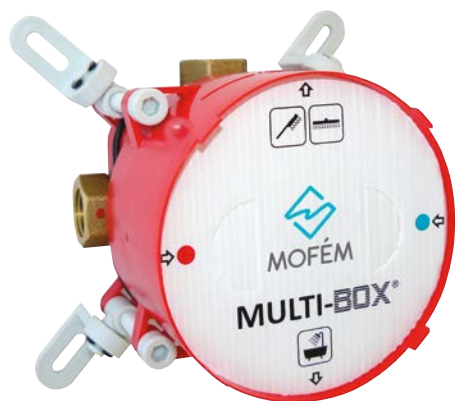

172-0001-00

A Multi-Box rendszerrel tetszés szerint alakíthatja és kombinálhatja a falon kívüli elemeket. Egy süllyesztett elem, melyhez csatlakoztatható zuhanyrendszer, kádtöltő csaptelep, vagy mindez egyben. A falon kívüli egységeket elég

akkor beszerezni, amikor már kész van a fürdőszoba, mert az átöblítő elemnek köszönhetően a rendszert nyomás alá lehet helyezni. A rendszer további előnye, hogy a homogén falfelület egységes, letisztult arculatot kölcsönöz a fürdőszobának.