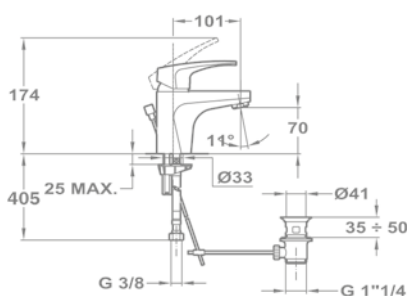

Flame

Mosdó csapterep

40.342.28.50

40.346.28.50