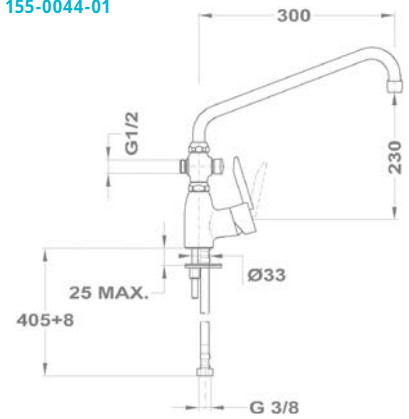

Kád-mosdó (KMT) csapterep

155-0044-00

155-0044-01