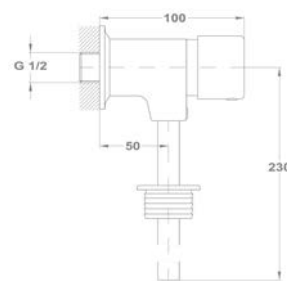

Automata mosdó szelep

146-0051-00

- Nyitvatartási idő: 10 sec.
- Egyszeri öblítési mennyiség (3 bar nyomáson)
  1 liter (gyári beállítás esetén)
- Öblítési mennyiség állítható

M-Press automata mosdó szelep

146-0052-00

- Működési nyomás tartomány: 0,2 - 10 bar (ajánlott: 6 bar)
- Működési hőmérséklet tartomány: 4 - 65 °C
- Gyárilag beállított időzítési érték: 15 ± 5 sec. (Időzítési érték állítási tartomány: 5-45 sec)
- Átfolyó vízmennyiség: 5 ± 1 liter/perc. (3 bar nyomáson) (Átfolyó vízmennyiség állítási tartomány: 3-12 l/perc)
- Vízfogyasztás egyszeri működésnél: kb. 0,8 liter (3 bar)
- Szabvány megfelelés: MSZ EN 816

M-Press automata vizele öblítő szelep

166-0009-00

- Működési nyomás tartomány: 0,2 - 10 bar (ajánlott: 6 bar)
- Működési hőmérséklet tartomány: 4 - 65 °C
- Vízfogyasztás egyszeri működésnél: kb. 0,5 (-0,2) liter (1 bar)
- Szabvány megfelelés: MSZ EN 816