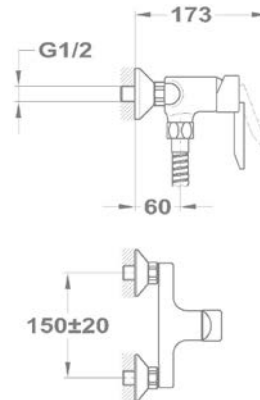

Kádtöltő csapterep

151-0068-00

151-0069-00

Zuhany csapterep

153-0017-00

153-0017-03

153-0017-30

Kád-mosdó (KMT) csapterep