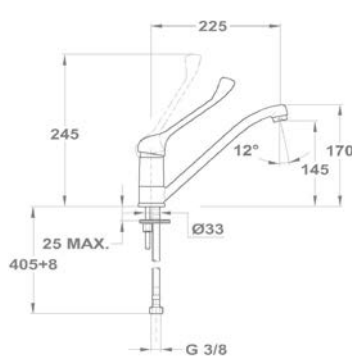

ELEGANCE

Trend Plus
Orvosi mosogató csaptelep

159-1551-02

- Forgatható alsó kifolyócsővel
- Kifolyócső: 225 mm
- Vízkömentes perlátorral
- Perlátor mérete: M24x1
- 40 mm kerámia vezérlőegységgel
- Flexibilis bekötőcsővel: 3/8"