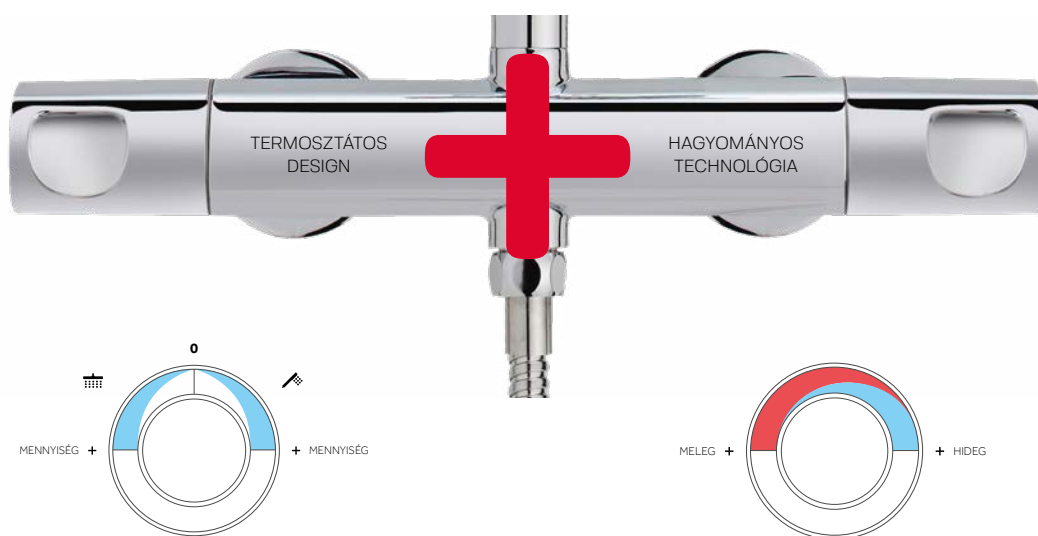

Modern design, hagyományos technológia

Zenit és Evo X családokban már megtalálható ez a forradalmian új technológia. A Dual control csaptelep a hagyományos csaptelepek működését ötvözi a termosztátos csaptelepek modern, letisztult dizájnjával. Mivel működési technológiája megegyezik a hagyományos csaptelepével, így nem igényel speciális karbantartást. Belső kialakításának köszönhetően a csaptelep külső fém burkolata nem érintkezik a forró vízzel, nem melegszik fel, így nyújtva védelmet a forrázás ellen.

A BALOLDALI KAR KETTŐS FUNKCIÓVAL BÍR:

a vízáramlás helyének meghatározása (zuhanyfej vagy kézizuhany) és az átfolyó vízmennyiség szabályozása.

HŐFOKSZABÁLYOZÁS

A jobboldali kar, a víz hőmérsékletét szabályozza, mint egy hagyományos egykaros csaptelep, mely a kar jobbra vagy balra forgatásával meleg vagy hideg vizet ad.

Bojlerek

Mind elektromos, mind gáz bojlerrel optimális teljesítmény érhető el.

Biztonságos érintés

Egy műanyag belső részen folyik keresztül a víz. Ez az alkatrész, a belső test és külső fémház között megakadályozza a hőátadást és a fém test felforrósodását. Így elkerülhető, hogy a felhasználó megégesse magát.