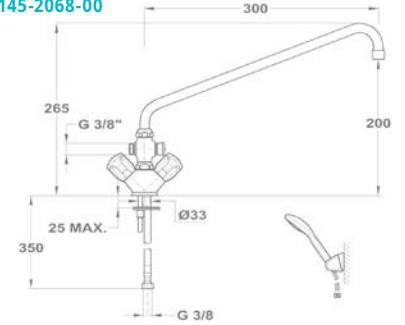

Kád-mosdó (KMT) csapterep

145-2069-00

145-2071-00

145-2068-00