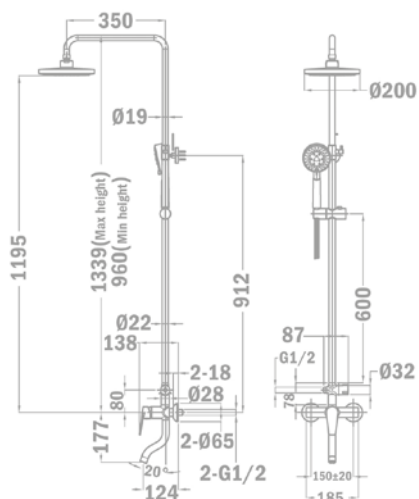

Zuhanyrendszer méretek 

Flow
Termostátos zuhanyrendszer
51.237.28.00

Zenit
Termostátos zuhanyrendszer
170-1901-00

Zenit
Dual Control zuhanyrendszer
153-1901-03

Zenit
Zuhanyrendszer
153-1901-01

Zenit
Zuhanyrendszer alsó kifolyócsővel
153-1901-02