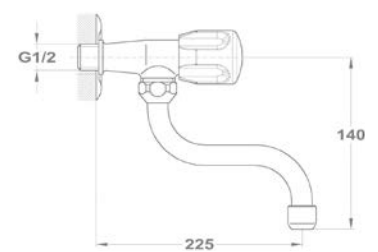

Állószelep

146-0042-00

Lengőszelep álló

146-0033-00

Lengőszelep fali

146-0034-00

Bojler csapterep

Junior Evo bojler mosdó csapterep
160-0020-00