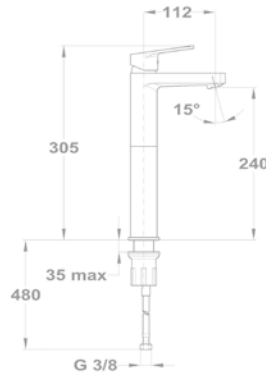

Magasított mosdó csaptelep

150-1951-01