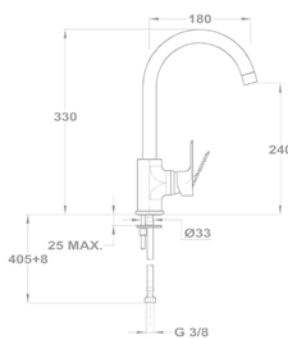

Mosogató csapterep

152-1551-07