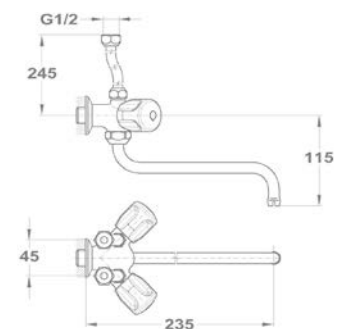

Állószelep

146-0042-00

Lengőszelep álló

146-0033-00

Lengőszelep fali

146-0034-00

Bojler csapterep

Junior Evo bojler mosdó csapterep
160-0020-00