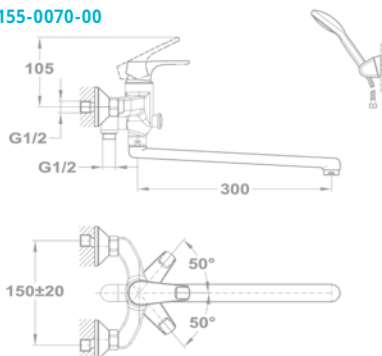

170-0006-00

Süllyesztett termosztátos csapterep falon kívüli része - 2 utas

170-0005-00

Junior Evo

Kád-mosdó (KMT) csaptelep

155-0050-00
155-0050-10

Kád-mosdó (KMT) csaptelep

155-0069-00
155-0070-00