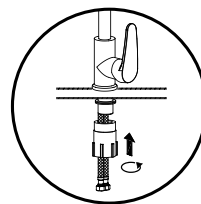

Használja az Easy fix rendszert a csaptelep rögzítéséhez

MINŐSÉGI TANÚSÍTVÁNYOK

kiwa

HOLLANDIA

OROSZORSZÁG

MAGYARORSZÁG

MAGYARORSZÁG