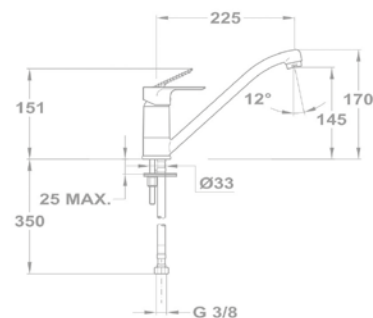

Mosogató csapterep

152-1551-02