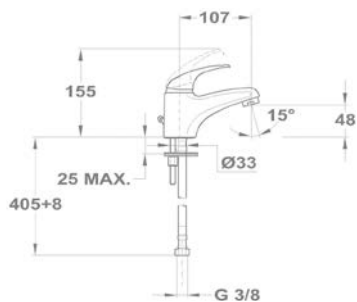

142-0010-30

Junior

Mosdó csapterep

150-0018-00
150-0021-00

Mosdó csapterep

150-0050-00

Kádtöltő csapterep

151-0012-00
151-0012-02