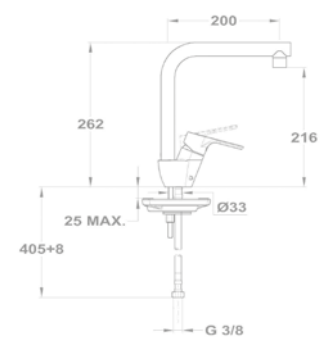

Mosogató csaptelep

152-1951-01