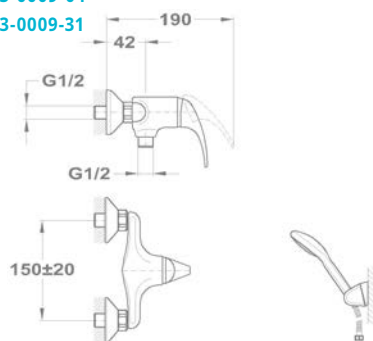

Zuhany csapterep

153-0009-00
153-0009-04
153-0009-31