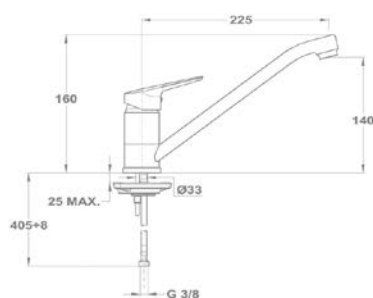

Mosogató csapterep

152-1851-00