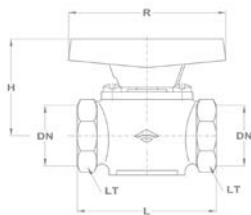

Gömbcsap BB menettel

Névleges méret		Jellemző méretek mm-ben				BB
mm	inch	L	H	R	Lt.	Kód
8	1/4"	50	41	65	19	113-0001-00
10	3/8"	50	41	65	22	113-0002-00
15	1/2"	60	43	65	27	113-0007-00
20	3/4"	75	55	85	34	113-0018-00