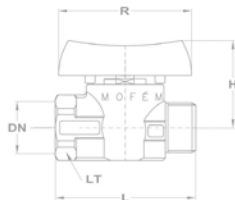

Gáz gömbcsap

- Fix KB menettel

Névleges méret	Jellemző méretek mm-ben				KB
	L	H	R	Lt.	Kód
1/2"	69	36	60	25	113-0074-40
3/4"	78	49	75	32	113-0095-40