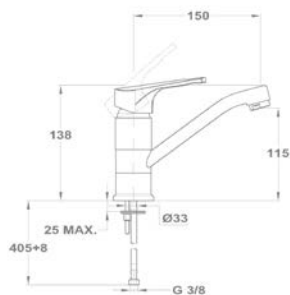

150-0059-00

Evo X mosdó csapterep

150-0074-00

Magasított mosdó csapterep

150-0061-00

Cascade mosdó csapterep

150-0075-00

Evo X mosdó csapterep