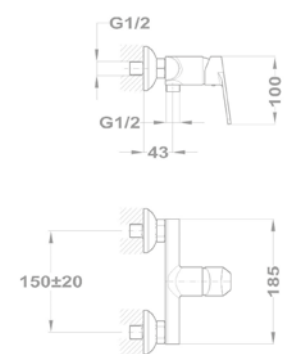

Zuhany csaptelep

153-1901-00
153-1951-00