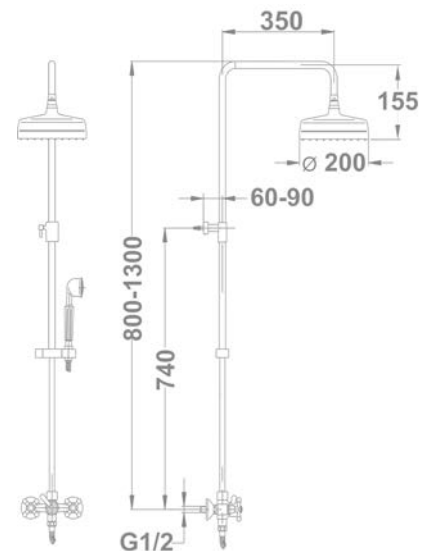

Basic
Zuhanyrendszer
279-0076-08