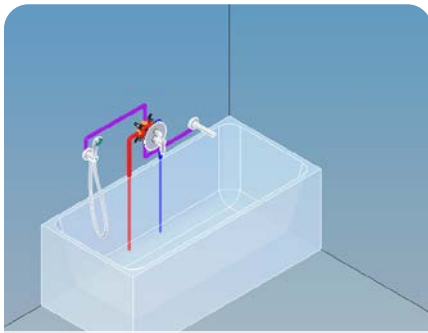

Ajánlott beépítési módok

Süllyesztett kétutas csaptelep,
fali csatlakozós kézi zuhany tartó,
kád kifolyócső