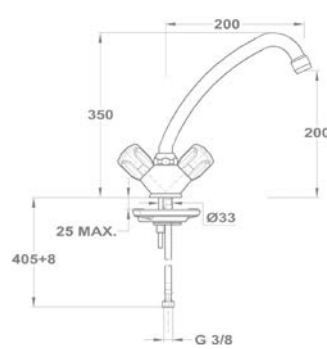

Mosogató csapterep

142-2152-00