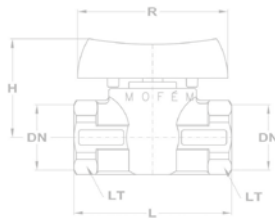

Gáz gömbcsap

- BB menettel

Névleges méret	Jellemző méretek mm-ben				BB
	L	H	R	Lt.	Kód
1/2"	67	43	60	27	113-0065-40
3/4"	76	49	75	32	113-0067-40
1"	92	58	90	39	113-0069-40