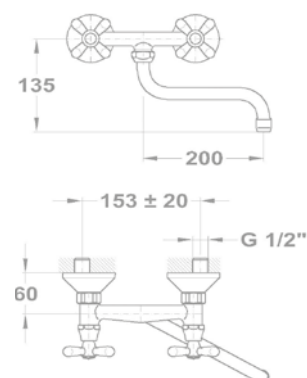

142-0010-30

Junior

Mosdó csapterep

150-0018-00
150-0021-00

Mosdó csapterep

150-0050-00

Kádtöltő csapterep

151-0012-00
151-0012-02