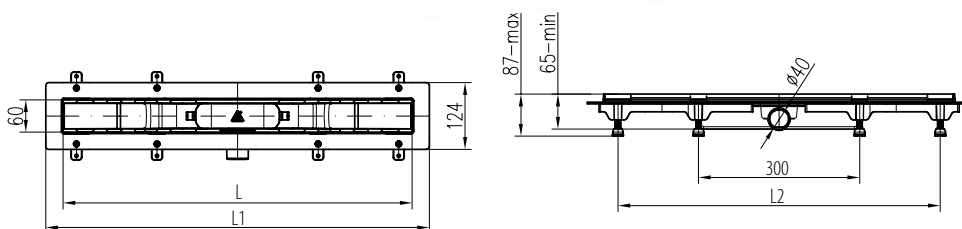

Napjainkban egyre népszerűbbek az épített zuhanykabinok. Nem is csoda, hiszen számos előnyük van, ami miatt tökéletes választás a kisebb fürdőszobákba is. Az épített zuhanyt mindenki saját igényire tudja igazítani, a burkolatot a fürdőszobával összhangban tudja kiválasztani, valamint a zuhany alja rendszerint egy vonalban van a fürdő padló síkjával, így kisgyermekes családok számára is kényelmes. Épített zuhanynál nagyon fontos, hogy körültekintően legyünk a zuhanyfolyóka kiválasztásában. A Mofém Linear zuhanyfolyóka biztonságos és esztétikus választás:

- **38 liter** vizet enged át percenként, így nem kell attól tartani, hogy a víz kifolyik a zuhanyból, és elázik a fürdőszoba
- **teljesen szintbe építhető** a padló síkjával
- **könnyen tisztítható**
- **helytakarékos** megoldás
- **nagy teherbírású** (300 kg) fényezett rozsdamentes rács, 3+1 féle rácsmintázattal, így még inkább saját igényeinkre szabható a zuhanyzó
- **bűzelzárás** a visszacsapó tárcsáknak köszönhetően
- elázás elleni védelmet a **párazáró szalagok** biztosítják
- **szereelőbarát** kialakítás a menetes rögzítő füleknek köszönhetően

L [mm]	L1 [mm]	L2 [mm]	Súly [kg/db]
650	715	595	1,71
750	815	695	1,85
850	915	795	2,02