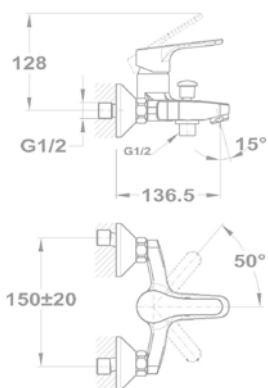

Kádtöltő csapterep

151-1701-00
151-1751-00