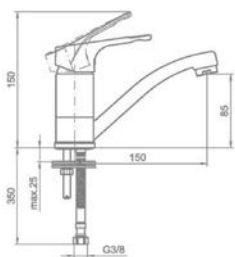

Bojler mosdó csapterep

160-0020-00