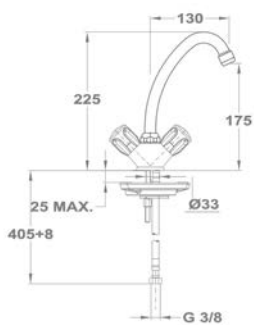

Bojler mosdó csapterep

160-2004-02