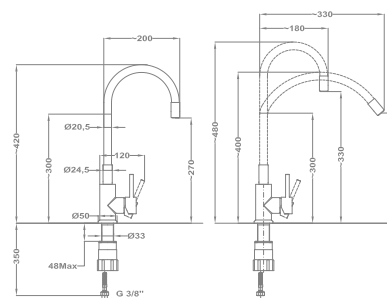

Evo X termostátos zuhany csaptelep

25.201.28.00

Mosogató csaptelep

25.915.28.0N
25.915.28.0W

Mosogató csaptelep

25.938.28.0N
25.938.28.0W

Mosogató csaptelep

25.915.28.0N
25.915.28.0W
25.915.28.0B1
25.915.28.0G5