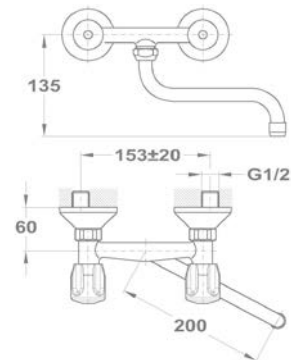

Mosogató csapterep

142-0148-00