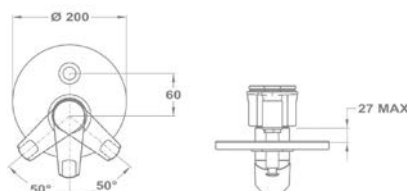

Süllyesztett csapterep falon kívüli része - 1 utas

153-0065-00