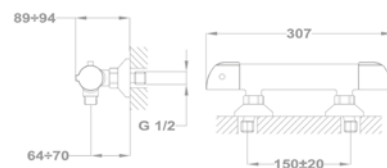

Evo X termostátos zuhany csaptelep

25.201.28.00