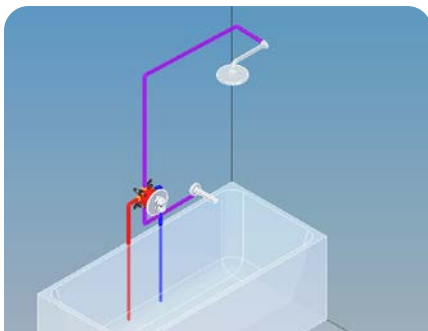

Kétutas termosztátos csaptelep,
kád kifolyócső, zuhanykar,
zuhanyfej