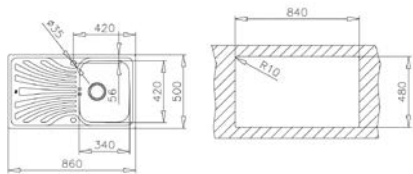

Méretek:

-  [Sz x M] 860 x 500 mm
-  [Sz x M x M] 340 x 420 x 164 mm

Beépítési lehetőségek

-  Hagyományos, ráépíthető
-  Megfordítható
-  A sorközépen álló mosogatószekrény (modul) szélessége min. 45 cm

EVO 1B 1D mosogatótálca