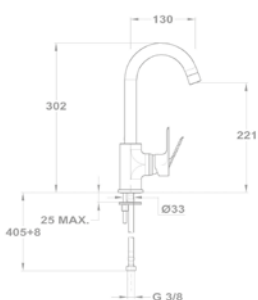

Mosdó csapterep

150-1501-00
150-1551-00

Mosdó csapterep L

32.362.28.50

Mosdó csapterep XL

32.322.28.50

Mosdó csapterep

150-1551-04