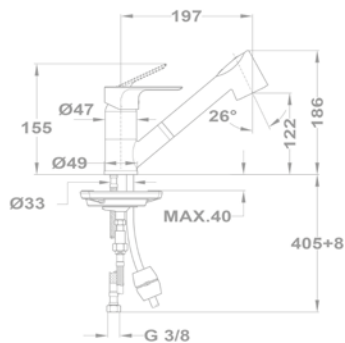

Mosogató csapterep

152-1551-04