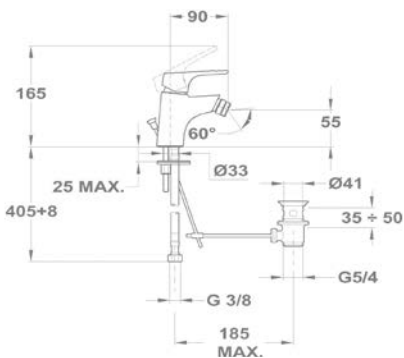

Bide csapterep

154-0047-00