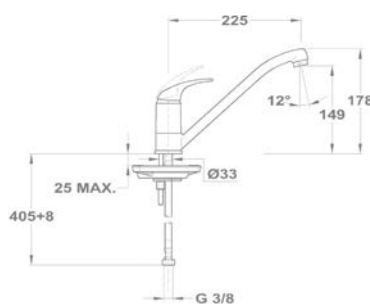

Mosogató csapterep

652-0042-00