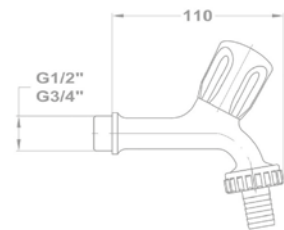

Sarokszelep

1/2" - 1/2" **163-0002-00**

1/2" - 3/8" **163-0006-00**