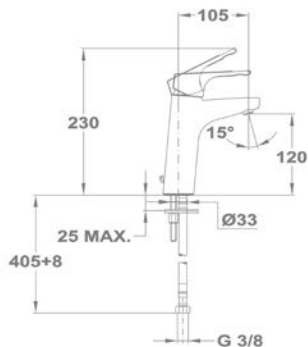

150-0059-00

Evo X mosdó csapterep

150-0074-00

Magasított mosdó csapterep

150-0061-00

Cascade mosdó csapterep

150-0075-00

Evo X mosdó csapterep