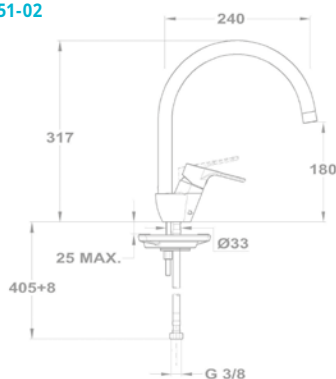

Mosogató csaptelep

152-1951-02