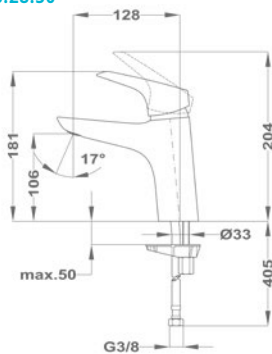

Mosdó csapterep L

51.382.28.50

51.386.28.50