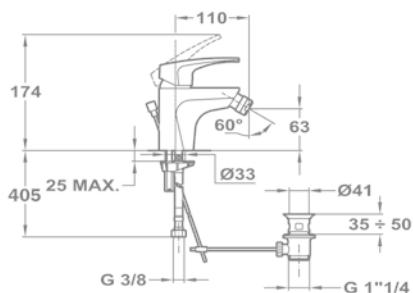

Bide csapterep

40.622.28.00