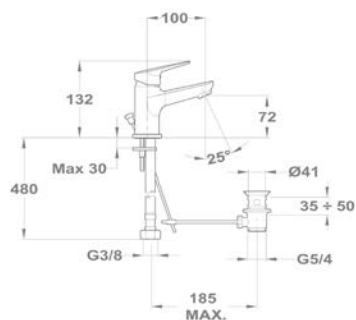

Bridge

Mosdó csapterep

150-1801-00
150-1851-00