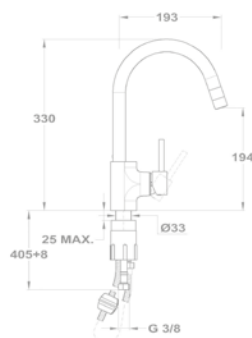

Evo X mosogató csaptelep

152-0082-00