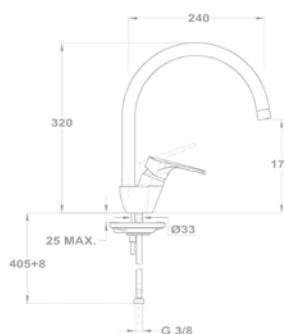

Bojler mosogató csaptelep

160-0021-00

Mosogató csaptelep

152-0050-00

Mosogató csaptelep

152-0048-00

Mosogató csaptelep

152-0069-00