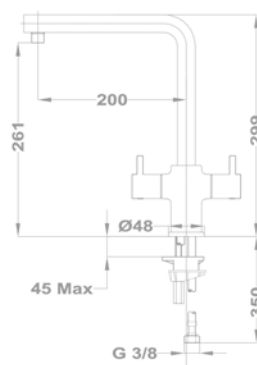

Evo X mosogató
25.996.29.00