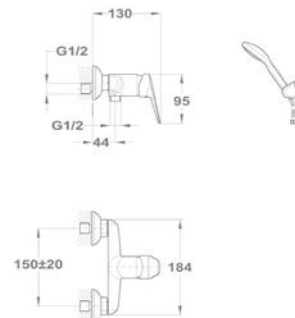

150-1801-00
150-1851-00

Kádtöltő csapterep

151-1801-00
151-1851-00

Zuhany csapterep

153-1801-00
153-1851-00

Mosogató csapterep

152-1851-00

Mambo-5