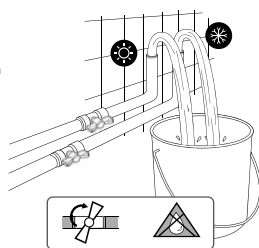

EASY QUICK RÖGZÍTÉS 3 LÉPÉSBEN

1

Zárja el a sarokszelepet

2