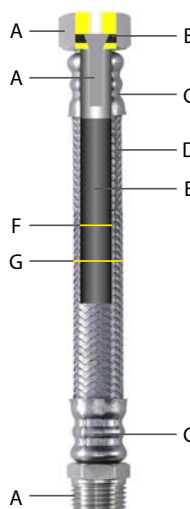

Anyagok

- A. Nikkelezett sárgaréz
- B. Egészségre ártalmatlan gumi - EPDM
- C. Rozsdamentes acél AISI304
- D. Védőszövet rozsdamentes acélból AISI304
- E. Egészségre ártalmatlan gumi - EPDM
- F. Belső átmérő 8 mm
- G. Külső átmérő 12 mm