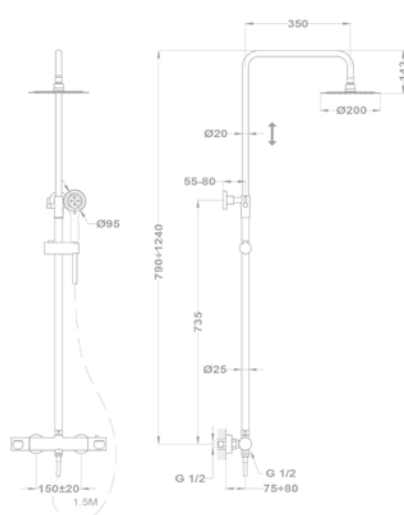

Zenit
Zuhanyrendszer alsó kifolyócsővel
153-1901-02

Zenit
Termostátos zuhanyrendszer
170-1901-00