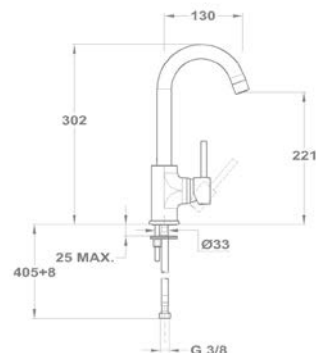

Evo X mosdó csapterep

150-0074-00