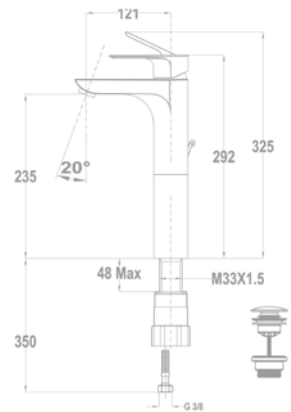

Mosdó csapterep

150-1501-00
150-1551-00

Mosdó csapterep L

32.362.28.50

Mosdó csapterep XL

32.322.28.50

Mosdó csapterep

150-1551-04