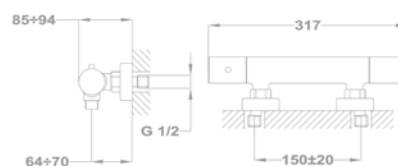

Termosztátos zuhany csaptelep

84.201.28.00