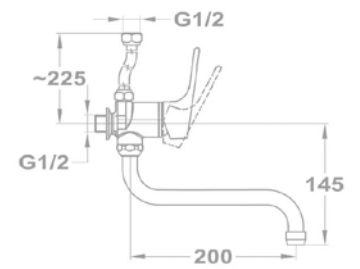

Junior Evo bojler mosdó/mosogató csapterep
161-0031-40