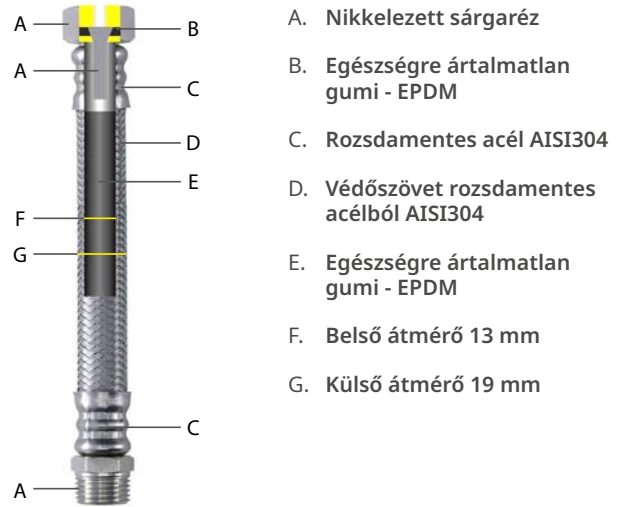

MFLEX SUPER DN 13

	Belső átmérő (mm)	13
	Külső átmérő (mm)	19
	Csatlakozó elem belső átmérője (mm)	9.5
	Átfolyási érték 3 bar-on (lit/perc)	65
	Legkisebb hajlítási sugár (mm)	45
	Üzemi nyomás (bar)	10
	Üzemi hőmérséklet (°C)	70

Felhasználás

- Ajánlott gázkazánokhoz, bojlererekhez, légkondicionáló berendezésekhez

Anyagok

- A. Nikkelezett sárgaréz
- B. Egészségre ártalmatlan gumi - EPDM
- C. Rozsdamentes acél AISI304
- D. Védőszövet rozsdamentes acélból AISI304
- E. Egészségre ártalmatlan gumi - EPDM
- F. Belső átmérő 13 mm
- G. Külső átmérő 19 mm