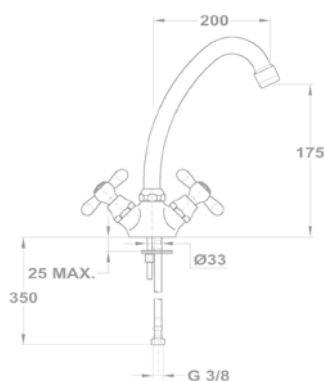

Mosogató csapterep

142-0151-00