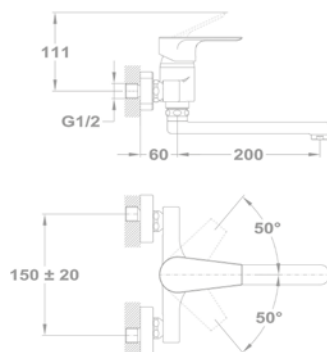

Mosogató csapterep

152-1551-06