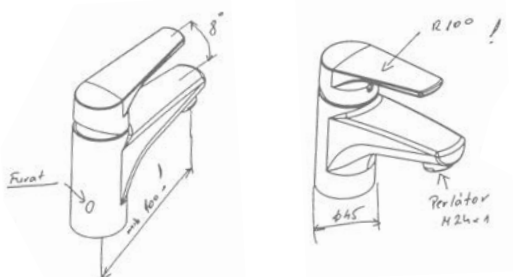

Csonka Tibor Márton – fejlesztőmérnök

Csonka Tibor Márton 2021-ben csatlakozott a Mofém fejlesztő csapatához. Korábbi, autóiipari tapasztalatai révén a terméket mind a gyártás, mind pedig a fejlesztés szemszögéből látja. Ez a kapcsolat nagyon fontos egy gyártmány előállításánál, hogy a lehető legjobb minőségben, és leggazdaságosabban lehessen gyártani.

Az új műszaki feladatok és kihívások leküzdéséhez a kreativitást kiemelten fontosnak tartja. Célja a Mofém márka további erősítése, a vevő igényeit maximálisan kiszolgáló, új, korszerű termékek fejlesztése révén.