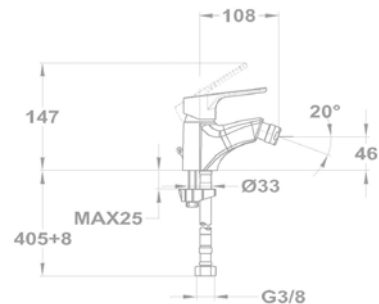

Orvosi mosogató csapterep
159-0022-00

Pro

Mosdó csapterep

150-1701-00
150-1751-00

Mosdó csapterep

150-1751-02

Bide csapterep

154-1701-00