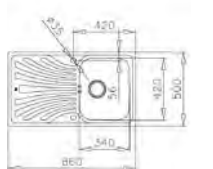

**Tartozékok:**

- 3 1/2" lefolyócsomag

**Méretek:**

- [Sz x M] 860 x 500 mm
- [Sz x M x M] 340 x 420 x 164 mm

**Beépítési lehetőségek:**

-  Hagyományos, ráépíthető
-  Megfordítható
-  A sorközépen álló mosogatószekrény (modul) szélessége min. 45 cm