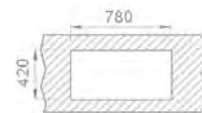

**EVO 2B mosogatótálca**  
40109651

**Tartozékok:**

- 1 1/2" lefolyócsomag gumidugóval

**Méreték**

-  [Sz x M] 800 x 440 mm
-  [Sz x M x M] 2 x 340 x 370 x 150 mm

**Beépítési lehetőségek**

-  Hagyományos, ráépíthető
-  A sorközépen álló mosogatószekrény (modul) szélessége min. 80 cm