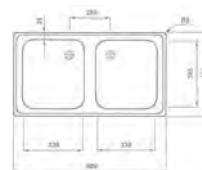

**EVO 2B mosogatótálca**  
40109651

**Tartozékok:**

- 1 1/2" lefolyócsomag gumidugóval

**Méreték**

-  [Sz x M] 800 x 440 mm
-  [Sz x M x M] 2 x 340 x 370 x 150 mm

**Beépítési lehetőségek**

-  Hagyományos, ráépíthető
-  A sorközépen álló mosogatószekrény (modul) szélessége min. 80 cm