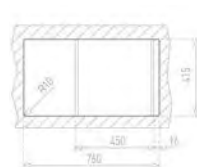

**EVO 1B 1D mosogatótálca**  
91101123

**Tartozékok:**

- 1 1/2" lefolyócsomag gumidugóval

**Méretek:**

- [Sz x M] 780 x 435 mm
- [Sz x M x M] 368 x 338 x 150 mm

**Beépítési lehetőségek:**

-  Hagyományos, ráépíthető
-  Megfordítható
-  A sorközépen álló mosogatószekrény (modul) szélessége min. 45 cm