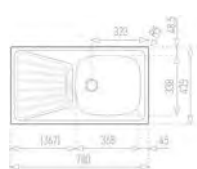

**Tartozékok:**

- 3 1/2" lefolyócsomag

**Méretek:**

- [Sz x M] 860 x 500 mm
- [Sz x M x M] 340 x 420 x 164 mm

**Beépítési lehetőségek:**

-  Hagyományos, ráépíthető
-  Megfordítható
-  A sorközépen álló mosogatószekrény (modul) szélessége min. 45 cm

**EVO 1B 1D mosogatótálca**  
91101123

**Tartozékok:**

- 1 1/2" lefolyócsomag gumidugóval

**Méretek:**

- [Sz x M] 780 x 435 mm
- [Sz x M x M] 368 x 338 x 150 mm

**Beépítési lehetőségek:**

-  Hagyományos, ráépíthető
-  Megfordítható
-  A sorközépen álló mosogatószekrény (modul) szélessége min. 45 cm