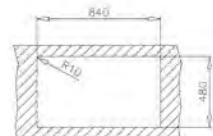

**Tartozékok:**

- 3 1/2" lefolyócsomag

**Méretek:**

- [Sz x M] 860 x 500 mm
- [Sz x M x M] 340 x 420 x 164 mm

**Beépítési lehetőségek:**

-  Hagyományos, ráépíthető
-  Megfordítható
-  A sorközépen álló mosogatószekrény (modul) szélessége min. 45 cm