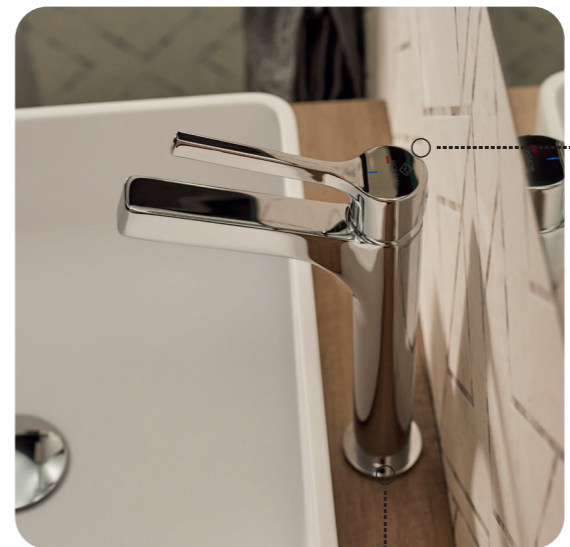

Pilar

Zuhany csaptelep

30.232.28.0C3

- Vízkömentes egyfunkciós kézi zuhannyal
- Silver Design gégecsővel

*Coin Slot perlátor: a perlátor egy érme segítségével könnyedén eltávolítható

**Cold Start mechanizmus: a csaptelep középpozícióban hideg vizet ad

XL méretű mosdó Easy Fix rögzítéssel

Cold Start mechanizmus:

Az M, L és XL méretű mosdó csaptelepek középpozícióban hideg vizet adnak

Csavarodás mentes Silver Design gégecső

Minden króm bevonatú Mofém csaptelepre 5 év garanciát biztosítunk. Széles és átfogó alkatrészprogramunk keretein belül a termék utolsó gyártási évétől számított 10 évig biztosított az alkatrészellátás.

Kádtöltő csaptelep kerámia zuhanyváltóval:

A kerámia zuhanyváltó mechanikus működésének köszönhetően lehetővé teszi a kádtöltő és zuhanyfunkció közti finom váltást. A vízkifolyás helye nyomás ingadozásakor is a kiválasztott pozícióban marad.