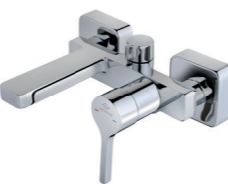

Pilar

Mosdó csaptelep M

30.331.28.70.C3

- Leeresztőszelep nélkül
- Coin Slot perlátorral *
- Cold Start mechanizmus **
- 5 l/perc vízátbocsátás

Pilar

Mosdó csaptelep L

30.386.28.70.C3

- Leeresztőszelep nélkül
- Coin Slot perlátorral *
- Cold Start mechanizmus **
- 5 l/perc vízátbocsátás

Pilar

Mosdó csaptelep XL

30.366.28.70.C3

- Leeresztőszelep nélkül
- Coin Slot perlátorral *
- Cold Start mechanizmus **
- 5 l/perc vízátbocsátás
- Easy Fix rögzítés

Pilar

Kádtöltő csaptelep

30.122.28.0C3

- Vízkömentes egyfunkciós kézi zuhannyal
- Silver Design gégecsővel
- Coin Slot perlátorral *
- Kerámia zuhanyváltóval

Pilar

Zuhany csaptelep

30.232.28.0C3

- Vízkömentes egyfunkciós kézi zuhannyal
- Silver Design gégecsővel

*Coin Slot perlátor: a perlátor egy érme segítségével könnyedén eltávolítható

**Cold Start mechanizmus: a csaptelep középpozícióban hideg vizet ad

XL méretű mosdó Easy Fix rögzítéssel

Cold Start mechanizmus:

Az M, L és XL méretű mosdó csaptelepek középpozícióban hideg vizet adnak

Csavarodás mentes Silver Design gégecső

Minden króm bevonatú Mofém csaptelepre 5 év garanciát biztosítunk. Széles és átfogó alkatrészprogramunk keretein belül a termék utolsó gyártási évétől számított 10 évig biztosított az alkatrészellátás.